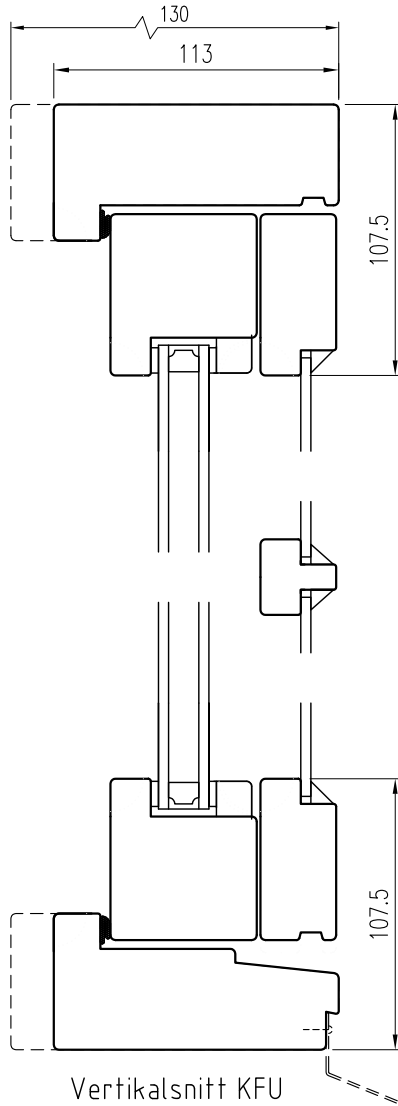

KFU B58x64

Utåtgående kopplad båge

Vertikalsnitt KFU

Tvärpost

Fönsterdörr Tröskel 1

Mötes

Fönsterdörr Tröskel 2

Horizontalsnitt KFU

Post

Tel. 0914/29100
www.wbtra.se
mail@wbtra.se

Skala
A4 1:3

Beskrivning
Detaljsnitt

Datum
2017-08-09

Ritad
HE

Ritningsnamn/Filnamn
S51-101-01

Rev.
A