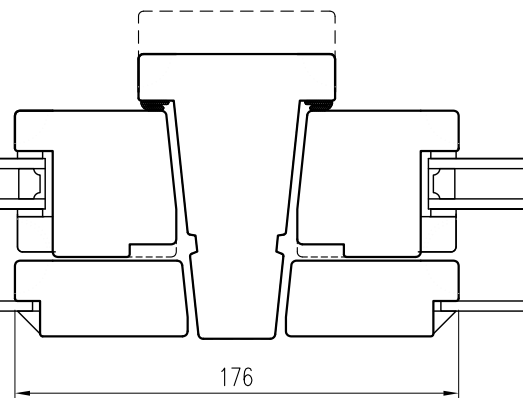

KFU B58x64

Utåtgående kopplad båge

Vertikalsnitt KFU

Tvärpost

Fönsterdörr Tröskel 1

Mötes

Fönsterdörr Tröskel 2

Horizontalsnitt KFU

Post

Tel. 0914/29100
www.wbtra.se
mail@wbtra.se

Skala
A4 1:3

Beskrivning
Detaljsnitt

Datum
2017-08-09

Ritad
HE

Ritningsnamn/Filnamn
S51-101-01

Rev.
A