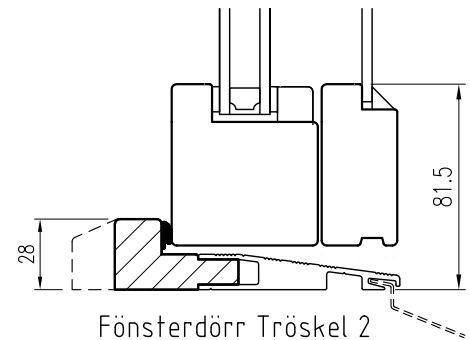

KFU B58x64

Utåtgående kopplad båge

Vertikalsnitt KFU

Tvärpost

Fönsterdörr Tröskel 1

Mötes

Fönsterdörr Tröskel 2

Horizontalsnitt KFU

Post

Tel. 0914/29100
www.wbtra.se
mail@wbtra.se

Skala
A4 1:3

Beskrivning
Detaljsnitt

Datum
2017-08-09

Ritad
HE

Ritningsnamn/Filnamn
S51-101-01

Rev.
A