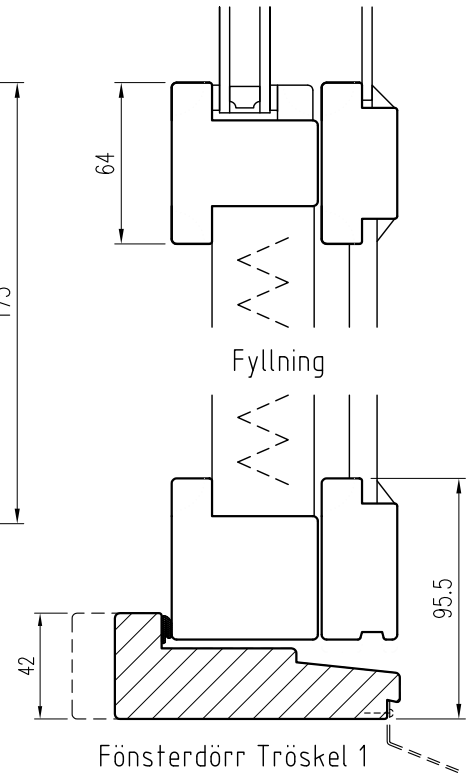

KFU B58x64

Utåtgående kopplad båge

Vertikalsnitt KFU

Tvärpost

Fönsterdörr Tröskel 1

Mötes

Fönsterdörr Tröskel 2

Horizontalsnitt KFU

Post

Tel. 0914/29100
www.wbtra.se
mail@wbtra.se

Skala
A4 1:3

Beskrivning
Detaljsnitt

Datum
2017-08-09

Ritad
HE

Ritningsnamn/Filnamn
S51-101-01

Rev.
A