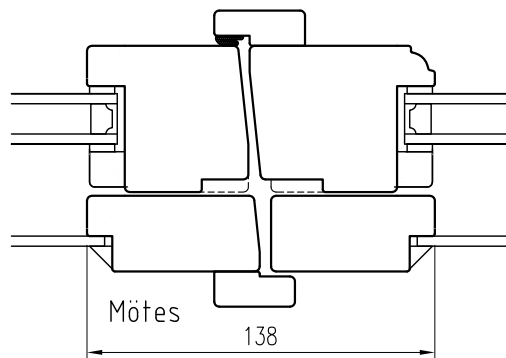

KFU B58x64

Utåtgående kopplad båge

Vertikalsnitt KFU

Tvärpost

Fönsterdörr Tröskel 1

Mötes

Fönsterdörr Tröskel 2

Horizontalsnitt KFU

Post

Tel. 0914/29100
www.wbtra.se
mail@wbtra.se

Skala
A4 1:3

Beskrivning
Detaljsnitt

Datum
2017-08-09

Ritad
HE

Ritningsnamn/Filnamn
S51-101-01

Rev.
A