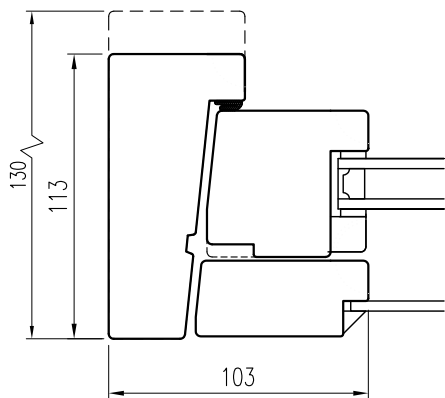

KFU B58x64

Utåtgående kopplad båge

Vertikalsnitt KFU

Tvärpost

Fönsterdörr Tröskel 1

Mötes

Fönsterdörr Tröskel 2

Horizontalsnitt KFU

Post

Tel. 0914/29100
www.wbtra.se
mail@wbtra.se

Skala
A4 1:3

Beskrivning
Detaljsnitt

Datum
2017-08-09

Ritad
HE

Ritningsnamn/Filnamn
S51-101-01

Rev.
A