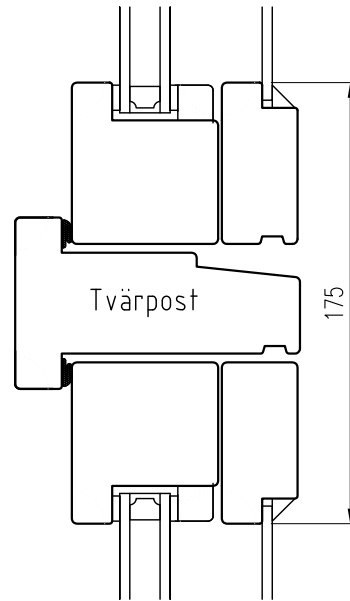

KFU B58x64

Utåtgående kopplad båge

Vertikalsnitt KFU

Tvärpost

Fönsterdörr Tröskel 1

Mötes

Fönsterdörr Tröskel 2

Horizontalsnitt KFU

Post

Tel. 0914/29100
www.wbtra.se
mail@wbtra.se

Skala
A4 1:3

Beskrivning
Detaljsnitt

Datum
2017-08-09

Ritad
HE

Ritningsnamn/Filnamn
S51-101-01

Rev.
A