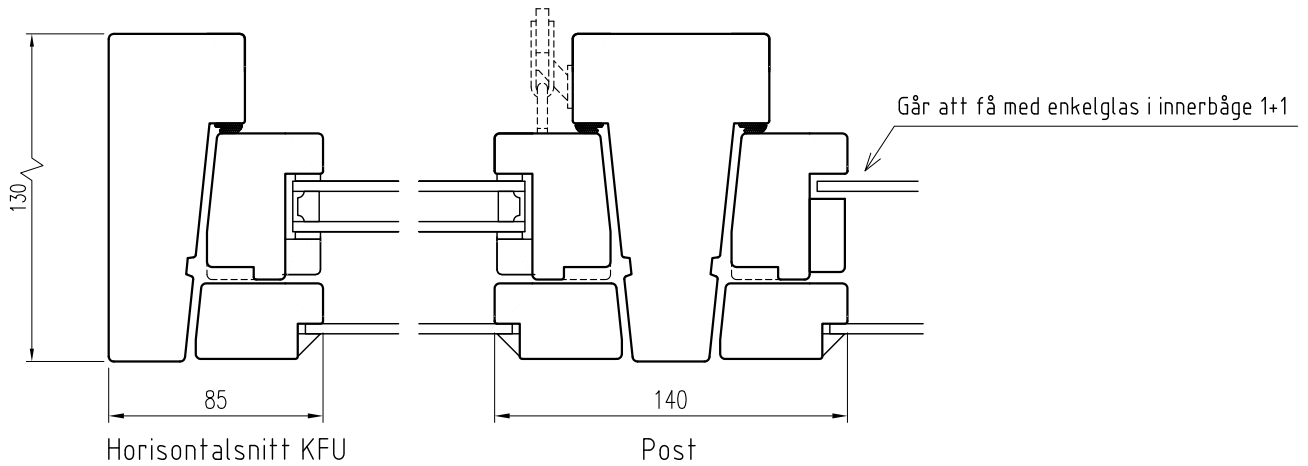

KFU B58x46

Utåtgående kopplad båge

Tel. 0914/29100 www.wbtra.se mail@wbtra.se		wb trä 	
Skala A4 1:3	Beskrivning Detaljsnitt		
Datum 2017-05-16	Ritad MP	Ritningsnamn/Filnamn S51-111-01	Rev. A