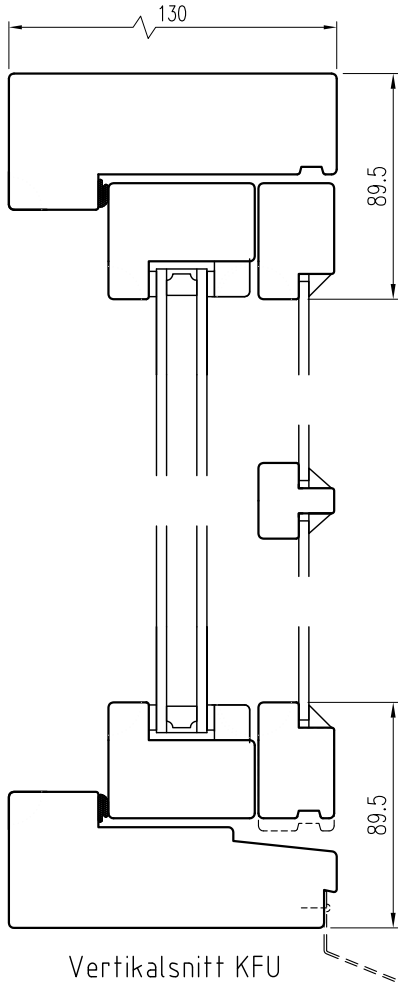

KFU B58x46

Utåtgående kopplad båge

Tel. 0914/29100 www.wbtra.se mail@wbtra.se		wb trä 	
Skala A4 1:3	Beskrivning Detaljsnitt		
Datum 2017-05-16	Ritad MP	Ritningsnamn/Filnamn S51-111-01	Rev. A