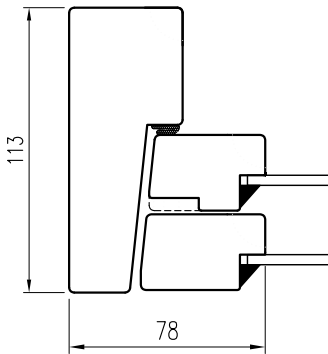

KFU B30x46

Utåtgående kopplad båge

Vertikalsnitt KFU

Tvärpost

Horizontalsnitt KFU

Post

Mötes

Tel. 0914/29100
www.wbtra.se
mail@wbtra.se

Skala
A4 1:3

Beskrivning
Detaljsnitt

Datum
2020-06-05

Ritad
MP

Ritningsnamn/Filnamn
S51-121-01

Rev.
B