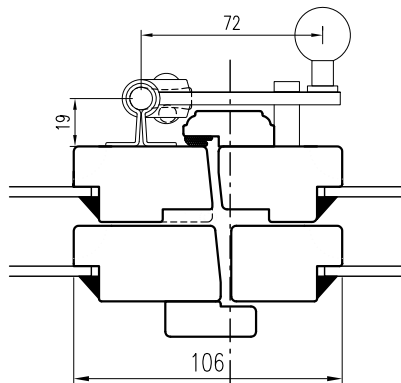

KFU B30x46

Utåtgående kopplad båge

Vertikalsnitt KFU

Tvärpost

Horizontalsnitt KFU

Post

Mötes

Tel. 0914/29100
www.wbtra.se
mail@wbtra.se

Skala
A4 1:3

Beskrivning
Detaljsnitt

Datum
2020-06-05

Ritad
MP

Ritningsnamn/Filnamn
S51-121-01

Rev.
B