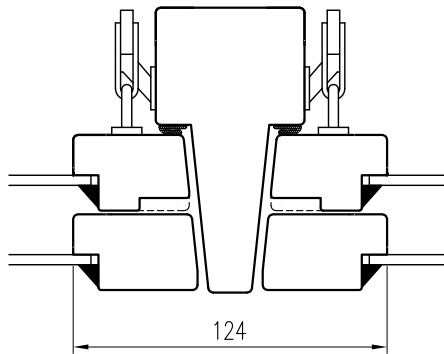

KFU B30x46

Utåtgående kopplad båge

Vertikalsnitt KFU

Tvärpost

Horizontalsnitt KFU

Post

Mötes

Tel. 0914/29100
www.wbtra.se
mail@wbtra.se

Skala
A4 1:3

Beskrivning
Detaljsnitt

Datum
2020-06-05

Ritad
MP

Ritningsnamn/Filnamn
S51-121-01

Rev.
B