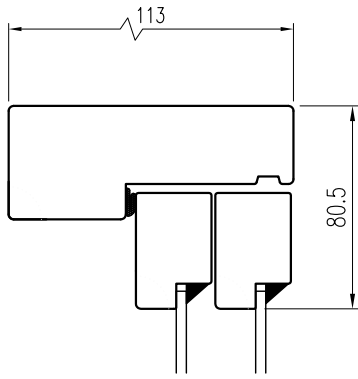

KFU B30x46

Utåtgående kopplad båge

Vertikalsnitt KFU

Tvärpost

Horizontalsnitt KFU

Post

Mötes

Tel. 0914/29100
www.wbtra.se
mail@wbtra.se

Skala
A4 1:3

Beskrivning
Detaljsnitt

Datum
2020-06-05

Ritad
MP

Ritningsnamn/Filnamn
S51-121-01

Rev.
B