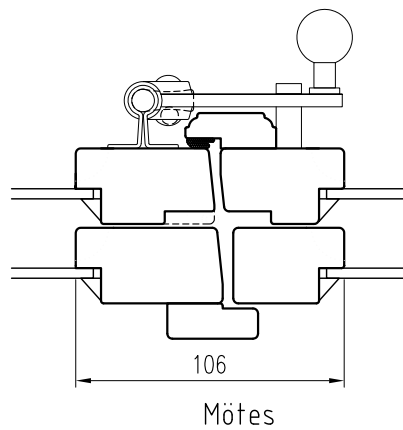

KFU B30x46

Utåtgående kopplad båge

Vertikalsnitt KFU

Horizontalsnitt KFU

Post

Mötes

Tel. 0914/29100 www.wbtra.se mail@wbtra.se		wb trä 	
Skala A4 1:3	Beskrivning Detaljsnitt		
Datum 2020-06-05	Ritad MP	Ritningsnamn/Filnamn S51-121-01	Rev. B