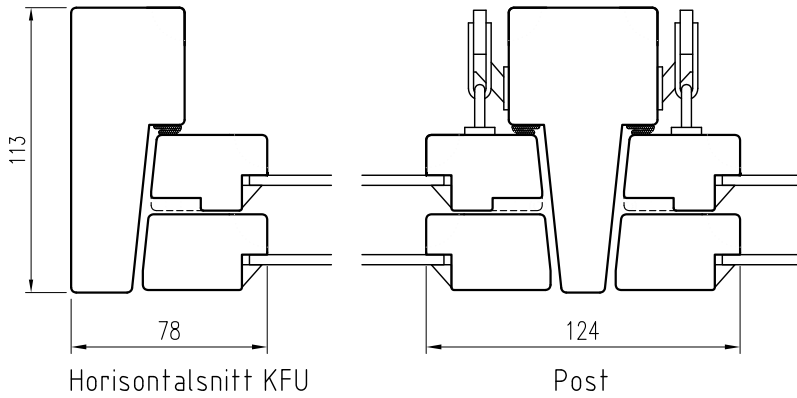

KFU B30x46

Utåtgående kopplad båge

Vertikalsnitt KFU

Horizontalsnitt KFU

Post

Mötes

Tel. 0914/29100 www.wbtra.se mail@wbtra.se		wb trä 	
Skala A4 1:3	Beskrivning Detaljsnitt		
Datum 2020-06-05	Ritad MP	Ritningsnamn/Filnamn S51-121-01	Rev. B