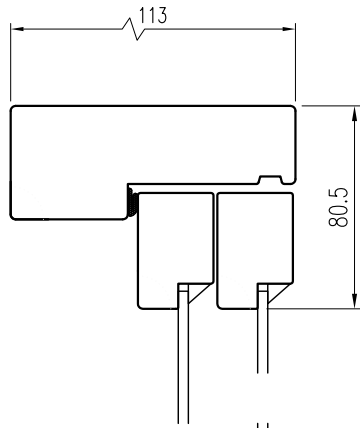

KFU B30x46

Utåtgående kopplad båge

Vertikalsnitt KFU

Horizontalsnitt KFU

Post

Mötes

Tel. 0914/29100 www.wbtra.se mail@wbtra.se		wb trä 	
Skala A4 1:3	Beskrivning Detaljsnitt		
Datum 2020-06-05	Ritad MP	Ritningsnamn/Filnamn S51-121-01	Rev. B