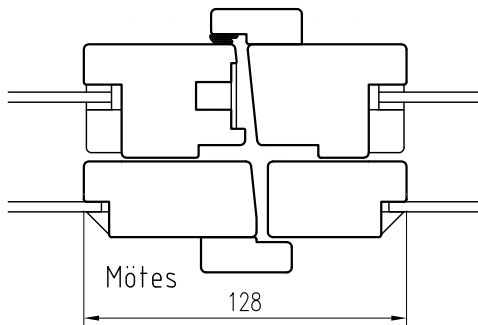

KFU B45x64

Utåtgående kopplad bäge

Vertikalsnitt KFU

Tvärpost

Mellantapp

Fönsterdörr Tröskel

Mötes

Horizontalsnitt KFU

Post

Tel. 0914/29100
www.wbtra.se
mail@wbtra.se

Skala
A4 1:3

Beskrivning
Detaljsnitt

Datum
2017-06-29

Ritad
HE

Ritningsnamn/Filnamn
S51-211-01

Rev.
-