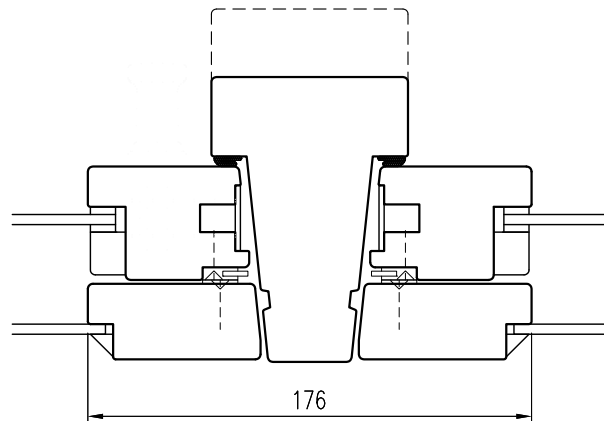

KFU B45x64

Utåtgående kopplad bäge

Vertikalsnitt KFU

Tvärpost

Mellantapp

Fönsterdörr Tröskel

Mötes

Horizontalsnitt KFU

Post

Tel. 0914/29100
www.wbtra.se
mail@wbtra.se

Skala
A4 1:3

Beskrivning
Detaljsnitt

Datum
2017-06-29

Ritad
HE

Ritningsnamn/Filnamn
S51-211-01

Rev.
-