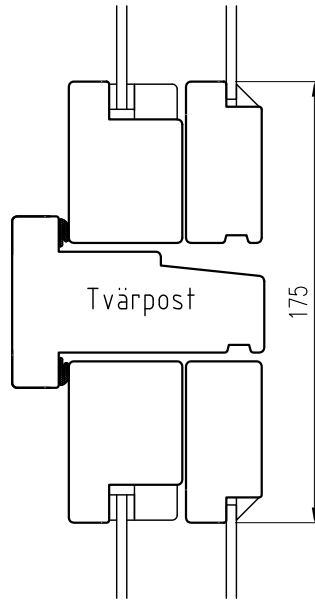

KFU B45x64

Utåtgående kopplad bäge

Vertikalsnitt KFU

Tvärpost

Mellantapp

Fönsterdörr Tröskel

Mötes

Horizontalsnitt KFU

Post

Tel. 0914/29100
www.wbtra.se
mail@wbtra.se

Skala
A4 1:3

Beskrivning
Detaljsnitt

Datum
2017-06-29

Ritad
HE

Ritningsnamn/Filnamn
S51-211-01

Rev.
-