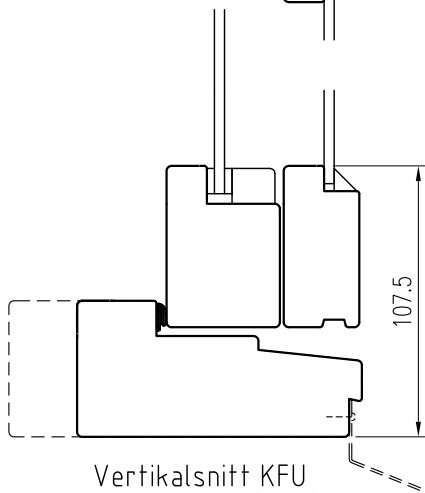

KFU B45x64

Utåtgående kopplad bäge

Vertikalsnitt KFU

Tvärpost

Mellantapp

Fönsterdörr Tröskel

Mötes

Horizontalsnitt KFU

Post

Tel. 0914/29100
www.wbtra.se
mail@wbtra.se

Skala
A4 1:3

Beskrivning
Detaljsnitt

Datum
2017-06-29

Ritad
HE

Ritningsnamn/Filnamn
S51-211-01

Rev.
-