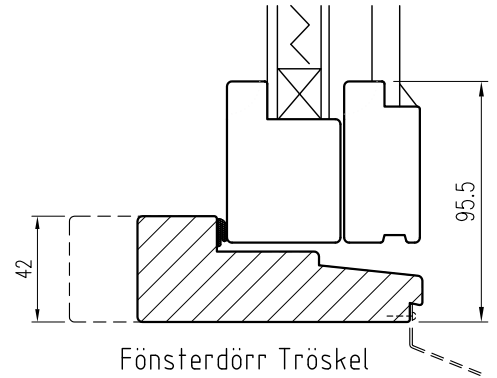

KFU B45x64

Utåtgående kopplad bäge

Vertikalsnitt KFU

Tvärpost

Mellantapp

Fönsterdörr Tröskel

Mötes

Horizontalsnitt KFU

Post

Tel. 0914/29100
www.wbtra.se
mail@wbtra.se

Skala
A4 1:3

Beskrivning
Detaljsnitt

Datum
2017-06-29

Ritad
HE

Ritningsnamn/Filnamn
S51-211-01

Rev.
-