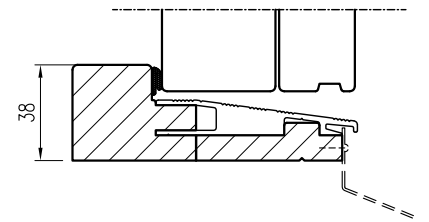

KFU B45x64

Utåtgående kopplad bäge

Vertikalsnitt KFU

Tvärpost

Mellantapp

Fönsterdörr Tröskel

Mötes

Horizontalsnitt KFU

Post

Tel. 0914/29100
www.wbtra.se
mail@wbtra.se

Skala
A4 1:3

Beskrivning
Detaljsnitt

Datum
2017-06-29

Ritad
HE

Ritningsnamn/Filnamn
S51-211-01

Rev.
-