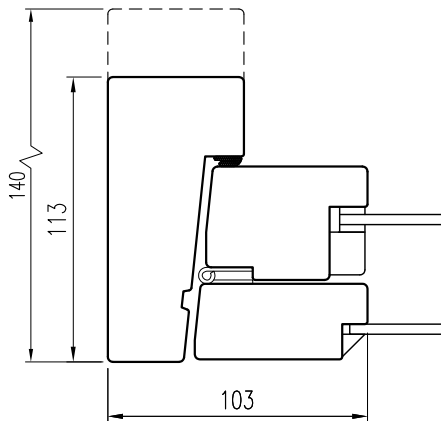

KFU B45x64

Utåtgående kopplad bäge

Vertikalsnitt KFU

Tvärpost

Mellantapp

Fönsterdörr Tröskel

Mötes

Horizontalsnitt KFU

Post

Tel. 0914/29100
www.wbtra.se
mail@wbtra.se

Skala
A4 1:3

Beskrivning
Detaljsnitt

Datum
2017-06-29

Ritad
HE

Ritningsnamn/Filnamn
S51-211-01

Rev.
-