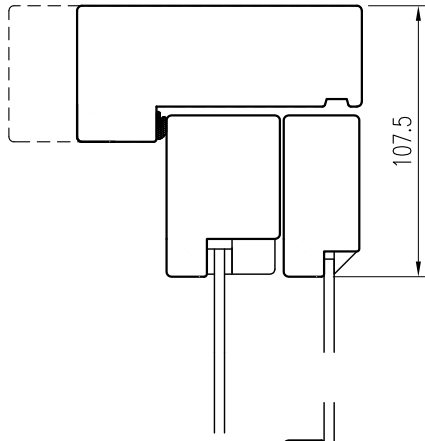

KFU B45x64

Utåtgående kopplad bäge

Vertikalsnitt KFU

Tvärpost

Mellantapp

Fönsterdörr Tröskel

Mötes

Horizontalsnitt KFU

Post

Tel. 0914/29100
www.wbtra.se
mail@wbtra.se

Skala
A4 1:3

Beskrivning
Detaljsnitt

Datum
2017-06-29

Ritad
HE

Ritningsnamn/Filnamn
S51-211-01

Rev.
-