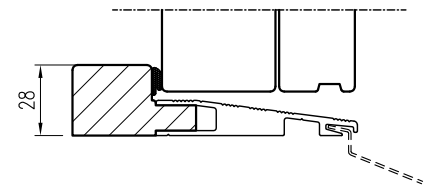

KFU B45x64

Utåtgående kopplad bäge

Vertikalsnitt KFU

Tvärpost

Mellantapp

Fönsterdörr Tröskel

Mötes

Horizontalsnitt KFU

Post

Tel. 0914/29100
www.wbtra.se
mail@wbtra.se

Skala
A4 1:3

Beskrivning
Detaljsnitt

Datum
2017-06-29

Ritad
HE

Ritningsnamn/Filnamn
S51-211-01

Rev.
-