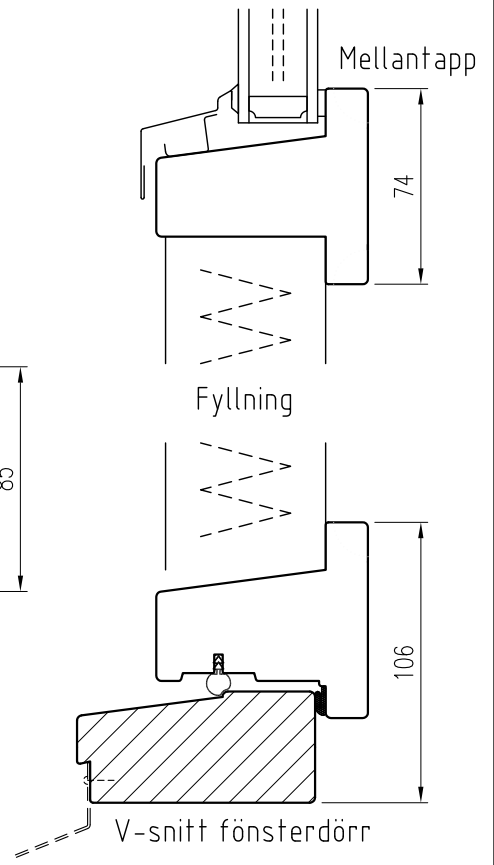

# EFI B80

Inåtgående enkelbåge

Tel. 0914/29100 www.wbtra.se mail@wbtra.se		<b>wb trä</b>	
Skala A4 1:3		Beskrivning Detaljsnitt	
Datum 2017-05-16	Ritad MP	Ritningsnamn/Filnamn S52-101-01	Rev. -