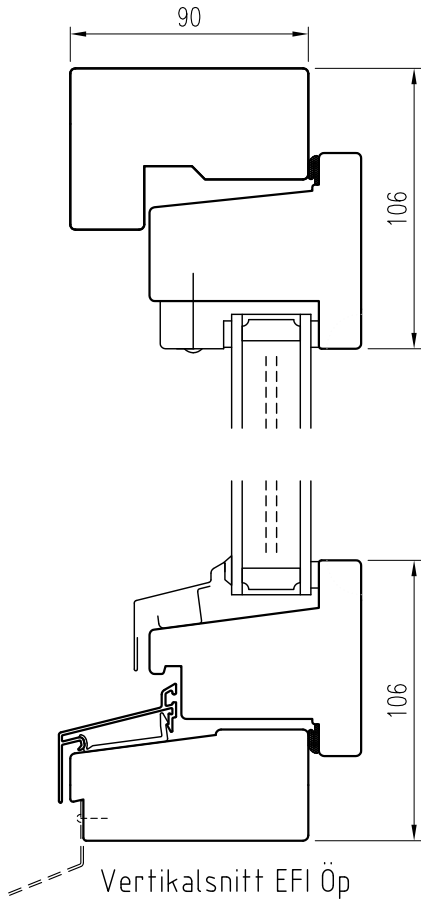

# EFI B80

Inåtgående enkelbåge

Tel. 0914/29100 www.wbtra.se mail@wbtra.se		<b>wb trä</b>	
Skala A4 1:3		Beskrivning Detaljsnitt	
Datum 2017-05-16	Ritad MP	Ritningsnamn/Filnamn S52-101-01	Rev. -