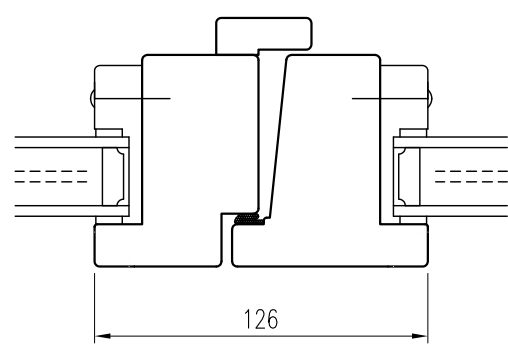

# EFI B80

Inåtgående enkelbåge

Tel. 0914/29100 www.wbtra.se mail@wbtra.se		<b>wb trä</b>	
Skala A4 1:3		Beskrivning Detaljsnitt	
Datum 2017-05-16	Ritad MP	Ritningsnamn/Filnamn S52-101-01	Rev. -