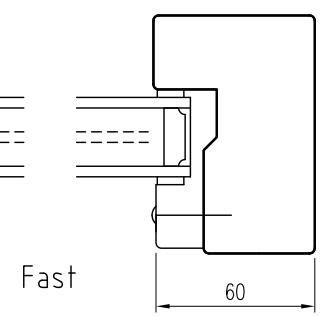

# EFI B80

Inåtgående enkelbåge

Tel. 0914/29100 www.wbtra.se mail@wbtra.se		<b>wb trä</b>	
Skala A4 1:3		Beskrivning Detaljsnitt	
Datum 2017-05-16	Ritad MP	Ritningsnamn/Filnamn S52-101-01	Rev. -