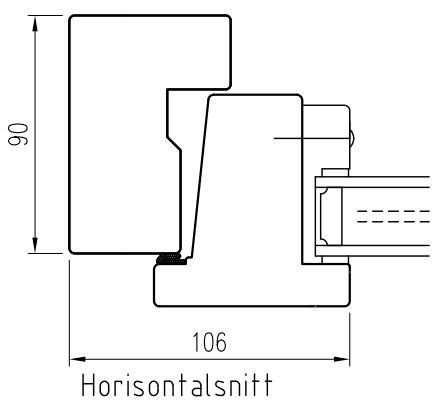

# EFI B80

Inåtgående enkelbåge

Tel. 0914/29100 www.wbtra.se mail@wbtra.se		<b>wb trä</b>	
Skala A4 1:3		Beskrivning Detaljsnitt	
Datum 2017-05-16	Ritad MP	Ritningsnamn/Filnamn S52-101-01	Rev. -