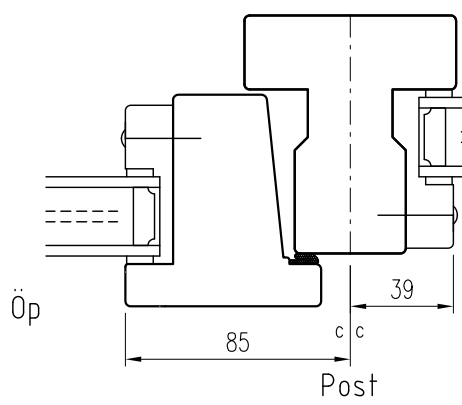

# EFI B80

Inåtgående enkelbåge

Tel. 0914/29100 www.wbtra.se mail@wbtra.se		<b>wb trä</b>	
Skala A4 1:3		Beskrivning Detaljsnitt	
Datum 2017-05-16	Ritad MP	Ritningsnamn/Filnamn S52-101-01	Rev. -