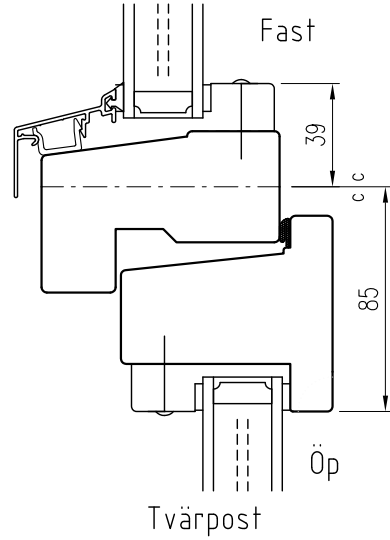

# EFI B80

Inåtgående enkelbåge

Tel. 0914/29100 www.wbtra.se mail@wbtra.se		<b>wb trä</b>	
Skala A4 1:3		Beskrivning Detaljsnitt	
Datum 2017-05-16	Ritad MP	Ritningsnamn/Filnamn S52-101-01	Rev. -