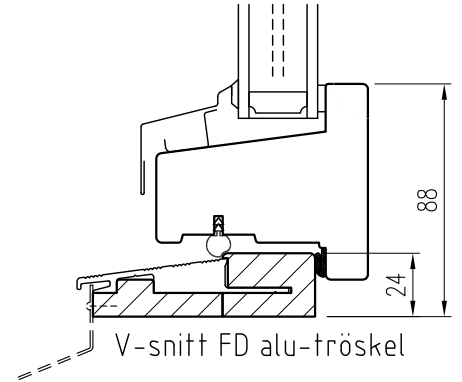

# EFI B80

Inåtgående enkelbåge

Tel. 0914/29100 www.wbtra.se mail@wbtra.se		<b>wb trä</b>	
Skala A4 1:3		Beskrivning Detaljsnitt	
Datum 2017-05-16	Ritad MP	Ritningsnamn/Filnamn S52-101-01	Rev. -