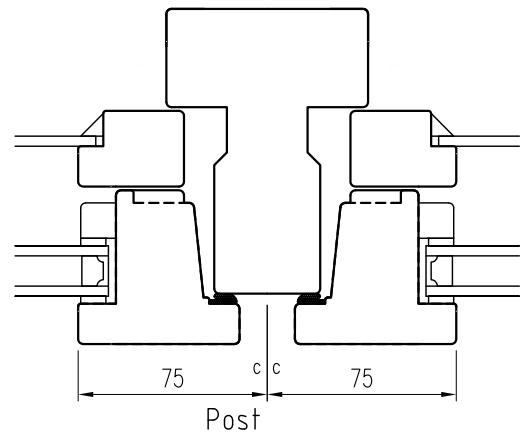

# KFI-B61 Träbotten

Inåtgående kopplad båge

2021-04-30	HE	Post & Tvärpost	A
Tel. 0914/29100 www.wbtra.se mail@wbtra.se		<b>wb trä</b> 	
Skala A4 1:3	Beskrivning Detaljsnitt		
Datum 2017-03-15	Ritad HE	Ritningsnamn/Filnamn S53-131-01	Rev. A