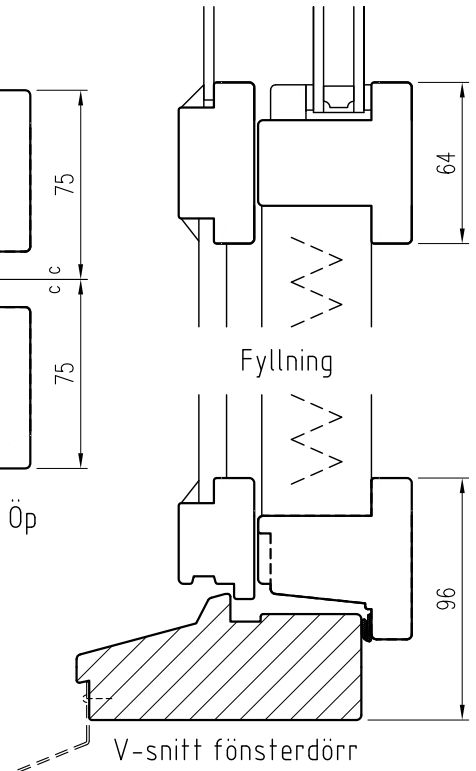

# KFI-B61 Träbotten

Inåtgående kopplad båge

2021-04-30	HE	Post & Tvärpost	A
Tel. 0914/29100 www.wbtra.se mail@wbtra.se		<b>wb trä</b> 	
Skala A4 1:3	Beskrivning Detaljsnitt		
Datum 2017-03-15	Ritad HE	Ritningsnamn/Filnamn S53-131-01	Rev. A