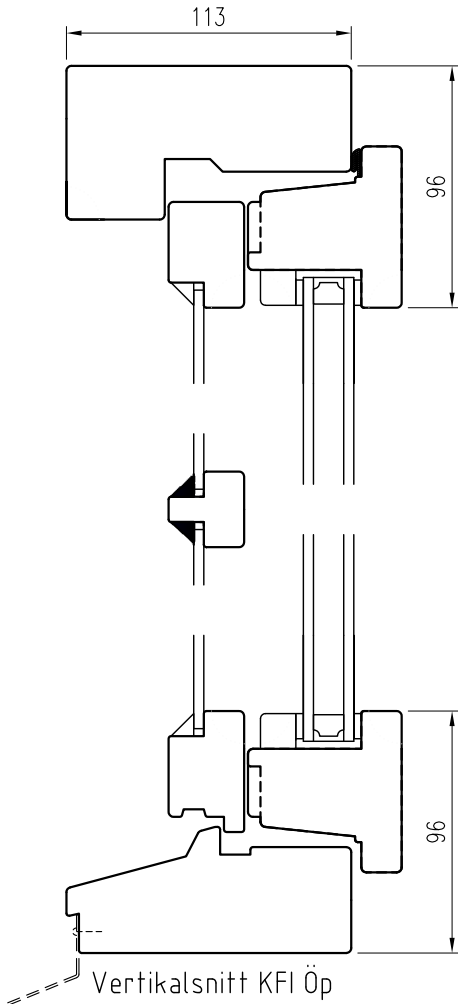

# KFI-B61 Träbotten

Inåtgående kopplad båge

2021-04-30	HE	Post & Tvärpost	A
Tel. 0914/29100 www.wbtra.se mail@wbtra.se		<b>wb trä</b> 	
Skala A4 1:3	Beskrivning Detaljsnitt		
Datum 2017-03-15	Ritad HE	Ritningsnamn/Filnamn S53-131-01	Rev. A