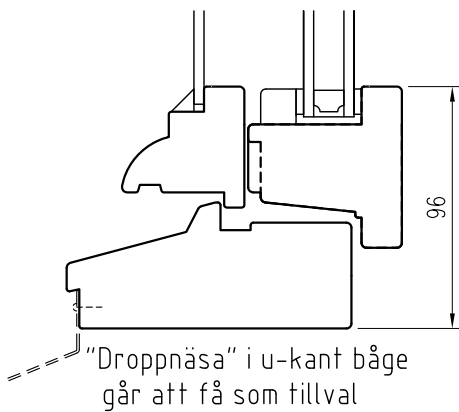

# KFI-B61 Träbotten

Inåtgående kopplad båge

2021-04-30	HE	Post & Tvärpost	A
Tel. 0914/29100 www.wbtra.se mail@wbtra.se		<b>wb trä</b> 	
Skala A4 1:3	Beskrivning Detaljsnitt		
Datum 2017-03-15	Ritad HE	Ritningsnamn/Filnamn S53-131-01	Rev. A