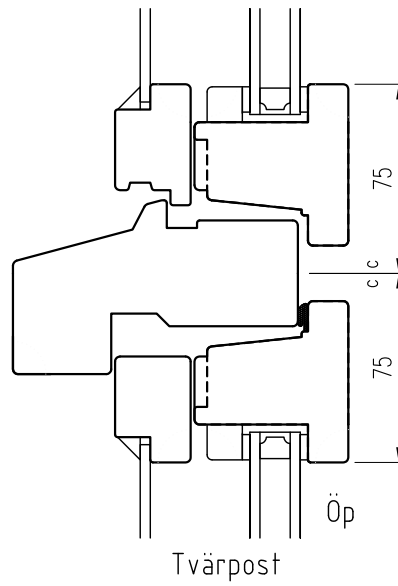

# KFI-B61 Träbotten

Inåtgående kopplad båge

2021-04-30	HE	Post & Tvärpost	A
Tel. 0914/29100 www.wbtra.se mail@wbtra.se		<b>wb trä</b> 	
Skala A4 1:3	Beskrivning Detaljsnitt		
Datum 2017-03-15	Ritad HE	Ritningsnamn/Filnamn S53-131-01	Rev. A