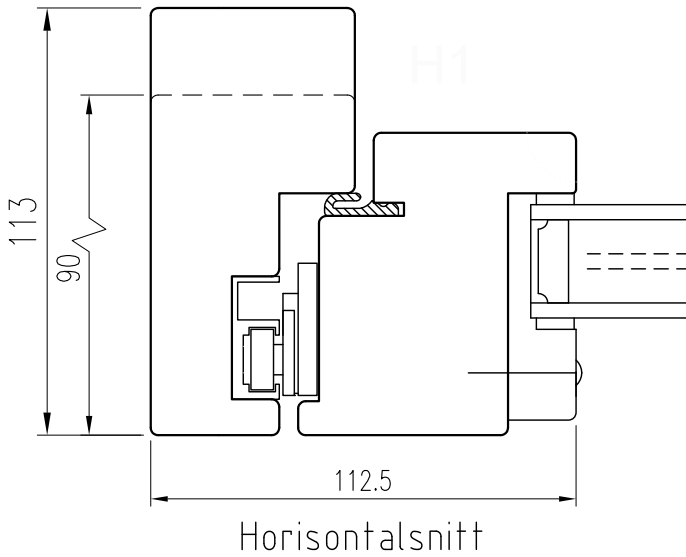

EFH-102-B80

Glidhängd enkelbåge

Tel. 0914/29100
www.wbtra.se
mail@wbtra.se

Skala
A4 1:2

Beskrivning
Detaljsnitt

Datum
2018-12-12

Ritad
HE

Ritningsnamn/Filnamn
S54-102-01