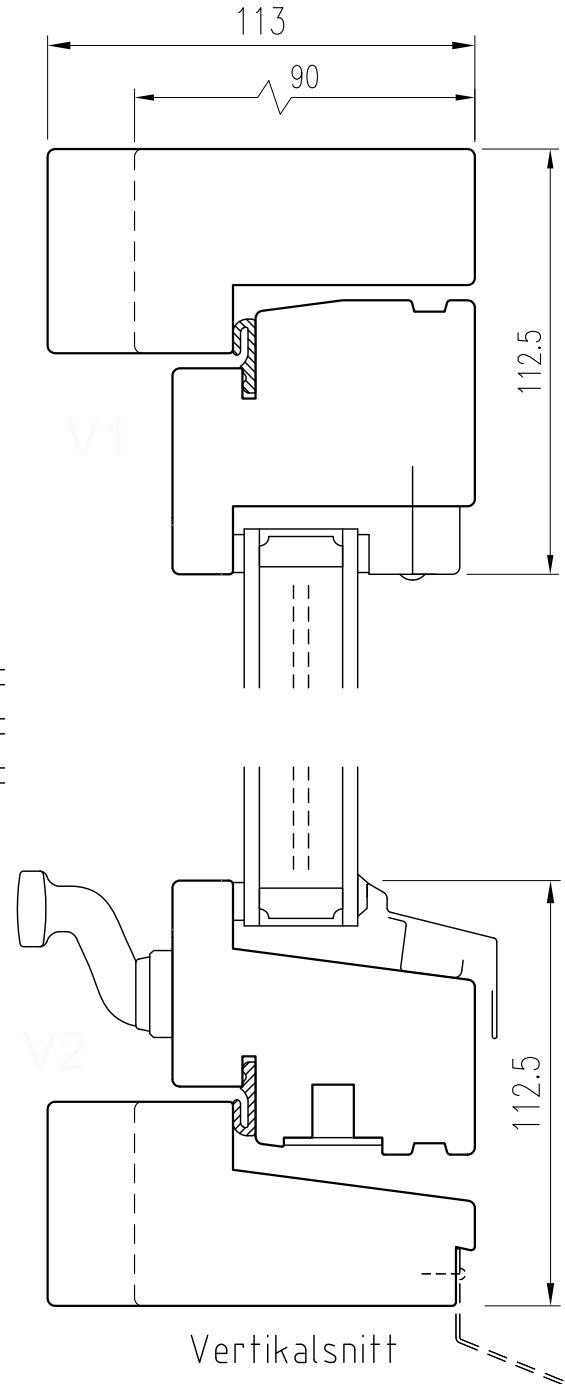

EFH-102-B80

Glidhängd enkelbåge

Tel. 0914/29100
www.wbtra.se
mail@wbtra.se

Skala
A4 1:2

Beskrivning
Detaljsnitt

Datum
2018-12-12

Ritad
HE

Ritningsnamn/Filnamn
S54-102-01