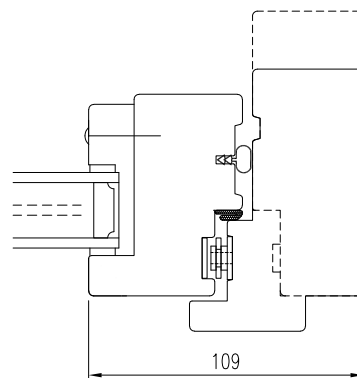

EFP-121-B80
Pivhängd enkelbåge

Plåtbeklädnad bottenbit för ökat väderskydd finns som tillval.

Vertikalsnitt

Horisontalsnitt

Tel. 0914/29100
www.wbtra.se
mail@wbtra.se

Skala
A4 1:2

Beskrivning
Detaljsnitt

Datum
2020-11-16

Ritad
MP

Ritningsnamn/Filnamn
S55-121-01

Rev.
-