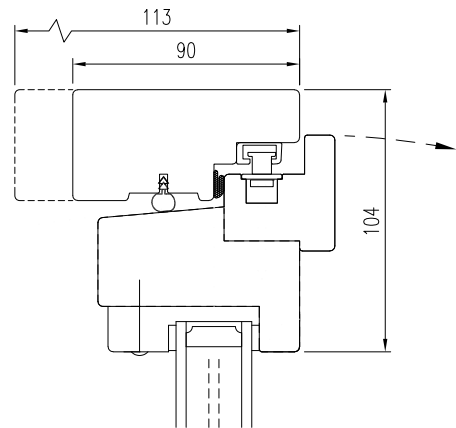

EFP-121-B80
Pivhängd enkelbåge

Plåtbeklädnad bottenbit för ökat väderskydd finns som tillval.

Vertikalsnitt

Horisontalsnitt

Tel. 0914/29100
www.wbtra.se
mail@wbtra.se

Skala
A4 1:2

Beskrivning
Detaljsnitt

Datum
2020-11-16

Ritad
MP

Ritningsnamn/Filnamn
S55-121-01

Rev.
-