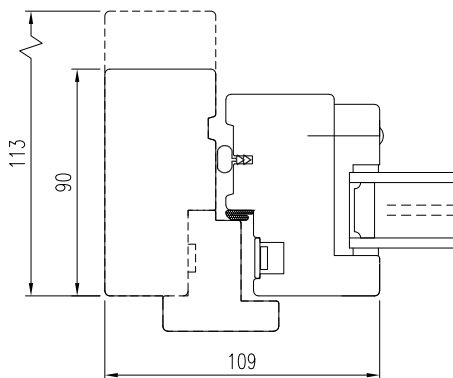

EFP-121-B80
Pivhängd enkelbåge

Plåtbeklädnad bottenbit för ökat väderskydd finns som tillval.

Vertikalsnitt

Horisontalsnitt

Tel. 0914/29100
www.wbtra.se
mail@wbtra.se

Skala
A4 1:2

Beskrivning
Detaljsnitt

Datum
2020-11-16

Ritad
MP

Ritningsnamn/Filnamn
S55-121-01

Rev.
-