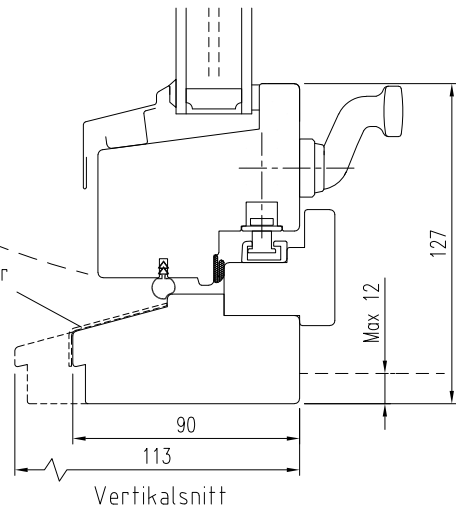

EFP-121-B80
Pivhängd enkelbåge

Plåtbeklädnad bottenbit för ökat väderskydd finns som tillval.

Vertikalsnitt

Horisontalsnitt

Tel. 0914/29100
www.wbtra.se
mail@wbtra.se

Skala
A4 1:2

Beskrivning
Detaljsnitt

Datum
2020-11-16

Ritad
MP

Ritningsnamn/Filnamn
S55-121-01

Rev.
-