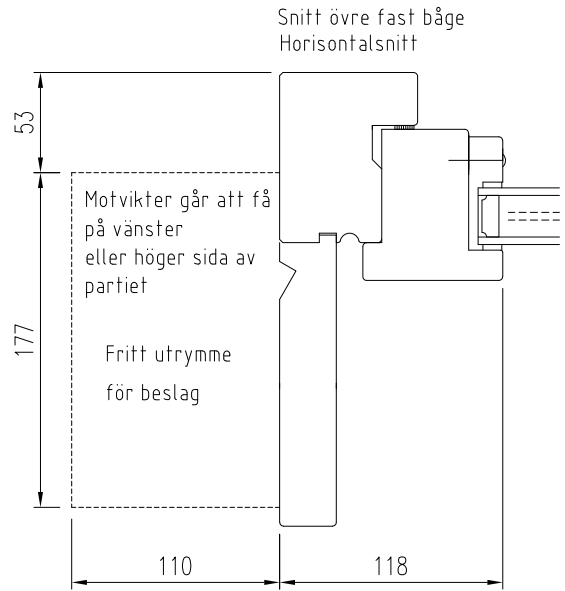

EFG-101-B80

Giljotinfönster nedre öppningsbar

Öppningssätt

Tel. 0914/29100 www.wbtra.se mail@wbtra.se		wb trä 	
Skala A4 1:4	Beskrivning Detaljsnitt		
Datum 2020-12-02	Ritad MP	Ritningsnamn/Filnamn S58-101-01	Rev. -