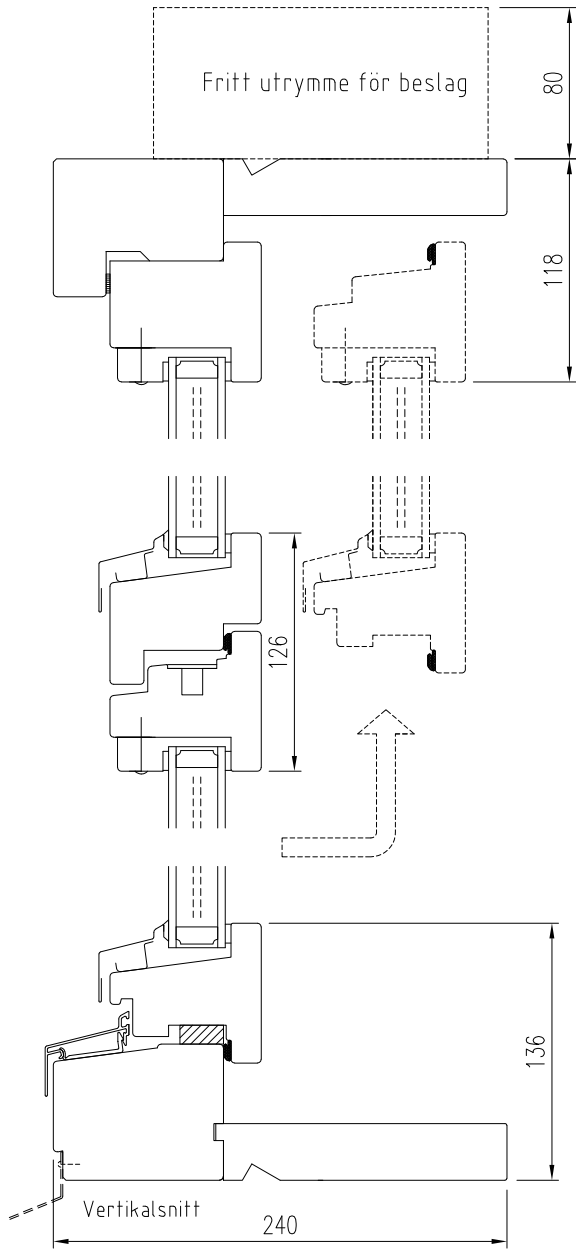

EFG-101-B80

Giljotinfönster nedre öppningsbar

Öppningssätt

Tel. 0914/29100 www.wbtra.se mail@wbtra.se		wb trä 	
Skala A4 1:4	Beskrivning Detaljsnitt		
Datum 2020-12-02	Ritad MP	Ritningsnamn/Filnamn S58-101-01	Rev. -