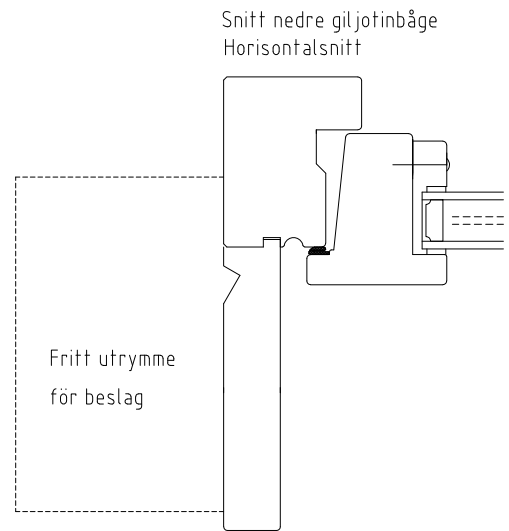

EFG-101-B80

Giljotinfönster nedre öppningsbar

Öppningssätt

Tel. 0914/29100 www.wbtra.se mail@wbtra.se		wb trä 	
Skala A4 1:4	Beskrivning Detaljsnitt		
Datum 2020-12-02	Ritad MP	Ritningsnamn/Filnamn S58-101-01	Rev. -