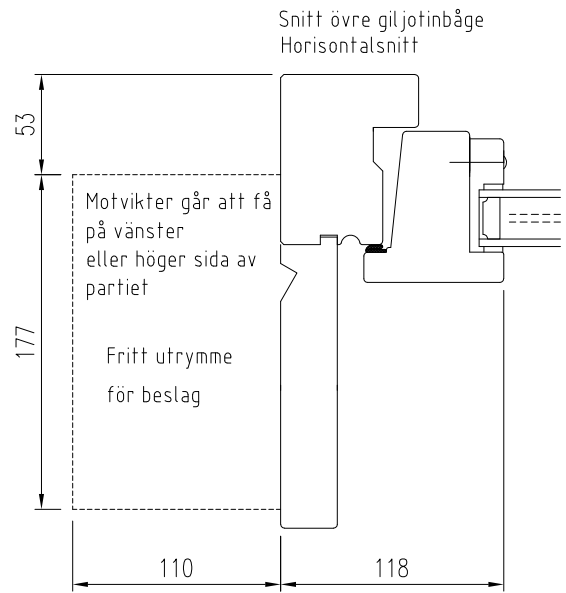

EFG-111-B80

Giljotinfönster övre öppningsbar

Öppningssätt

Tel. 0914/29100 www.wbtra.se mail@wbtra.se		wb trä 	
Skala A4 1:4	Beskrivning Detaljsnitt		
Datum 2020-12-02	Ritad MP	Ritningsnamn/Filnamn S58-111-01	Rev. -