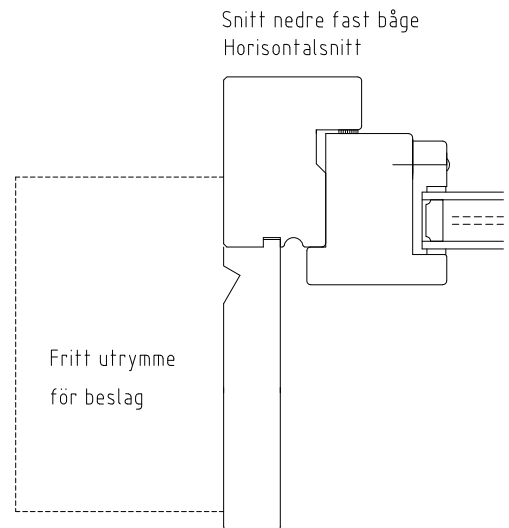

EFG-111-B80

Giljotinfönster övre öppningsbar

Öppningssätt

Tel. 0914/29100 www.wbtra.se mail@wbtra.se		wb trä 	
Skala A4 1:4	Beskrivning Detaljsnitt		
Datum 2020-12-02	Ritad MP	Ritningsnamn/Filnamn S58-111-01	Rev. -