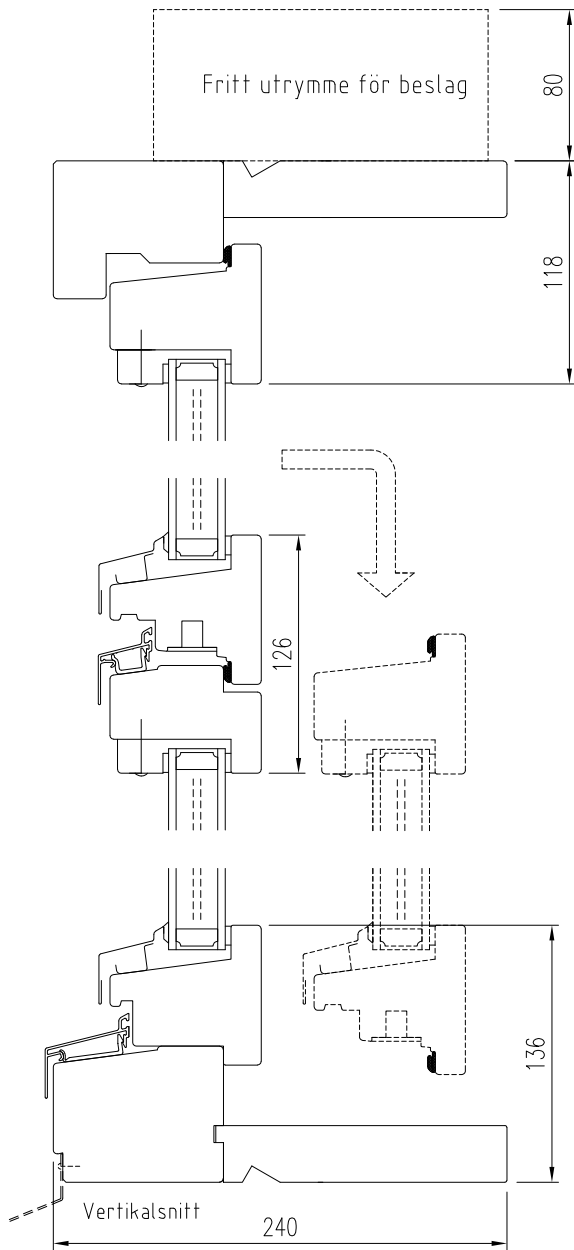

EFG-111-B80

Giljotinfönster övre öppningsbar

Öppningssätt

Tel. 0914/29100 www.wbtra.se mail@wbtra.se		wb trä 	
Skala A4 1:4	Beskrivning Detaljsnitt		
Datum 2020-12-02	Ritad MP	Ritningsnamn/Filnamn S58-111-01	Rev. -