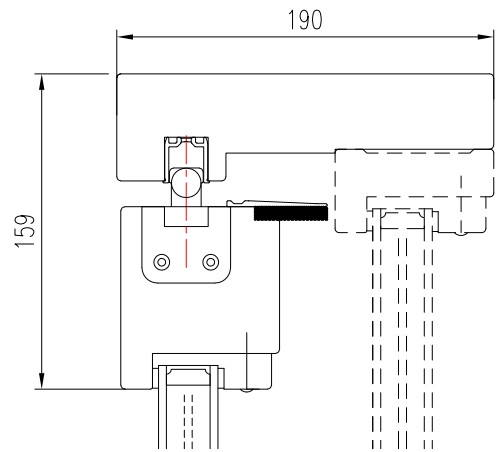

# SKJ-112-B80

## Skjuddörr lyft glid

Vertikalsnitt med Hög bottenbit fast del  
Fast del ritad med streckad linje

Vertikalsnitt med låg bottenbit fast del  
Fast del ritad med streckad linje

Passiv dörr

Aktiv dörr

Horizontalsnitt pardörr

Tel. 0914/29100 www.wbtra.se mail@wbtra.se		<b>wb trä</b>	
Skala A4 1:4		Beskrivning Detaljsnitt	
Datum 2019-10-17	Ritad ML	Ritningsnamn/Filnamn S56-112-01	Rev.