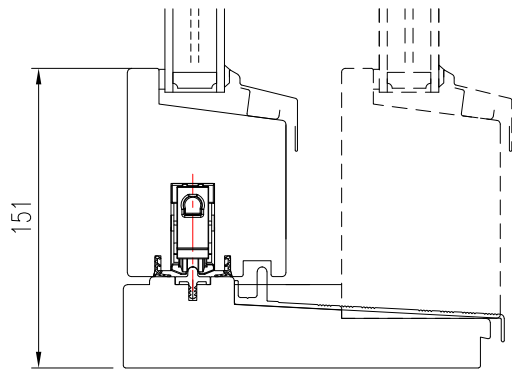

# SKJ-112-B80

## Skjuddörr lyft glid

Vertikalsnitt med Hög bottenbit fast del  
Fast del ritad med streckad linje

Vertikalsnitt med låg bottenbit fast del  
Fast del ritad med streckad linje

Passiv dörr

Aktiv dörr

Horizontalsnitt pardörr

Tel. 0914/29100 www.wbtra.se mail@wbtra.se		<b>wb trä</b>	
Skala A4 1:4		Beskrivning Detaljsnitt	
Datum 2019-10-17	Ritad ML	Ritningsnamn/Filnamn S56-112-01	Rev.