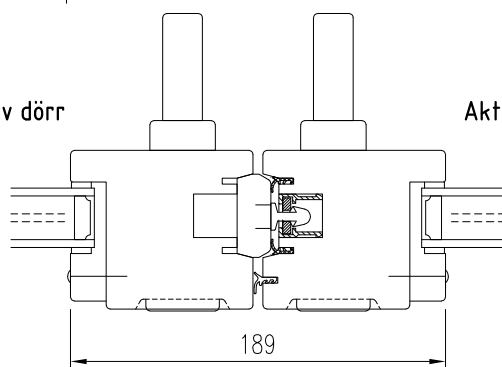

# SKJ-112-B80

## Skjuddörr lyft glid

Vertikalsnitt med Hög bottenbit fast del  
Fast del ritad med streckad linje

Vertikalsnitt med låg bottenbit fast del  
Fast del ritad med streckad linje

Passiv dörr

Aktiv dörr

Horizontalsnitt pardörr

Tel. 0914/29100 www.wbtra.se mail@wbtra.se		<b>wb trä</b>	
Skala A4 1:4		Beskrivning Detaljsnitt	
Datum 2019-10-17	Ritad ML	Ritningsnamn/Filnamn S56-112-01	Rev.