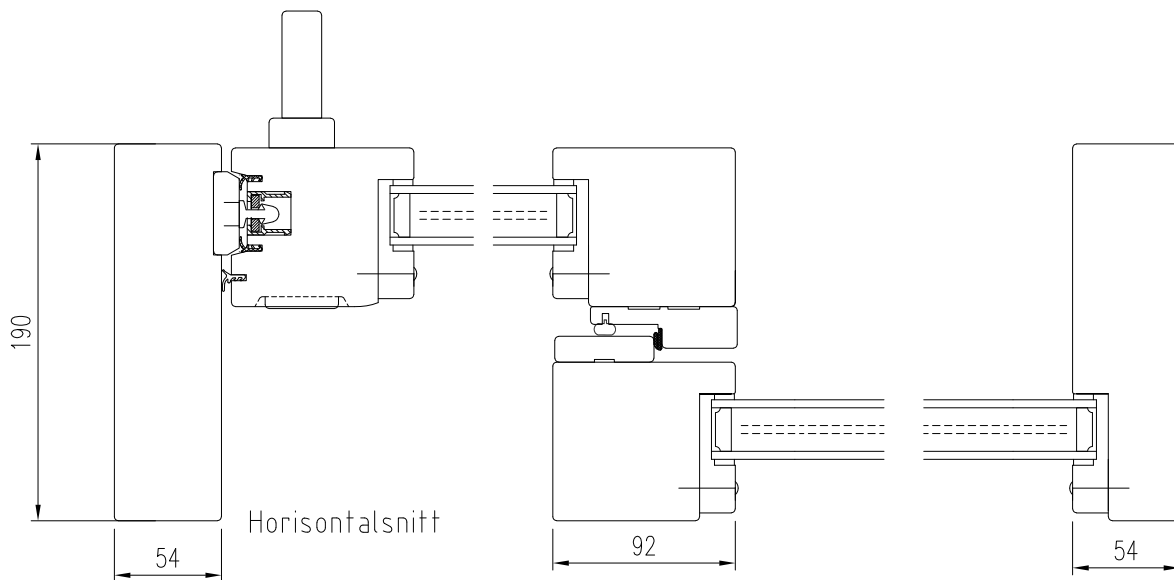

# SKJ-112-B80

## Skjuddörr lyft glid

Vertikalsnitt med Hög bottenbit fast del  
Fast del ritad med streckad linje

Vertikalsnitt med låg bottenbit fast del  
Fast del ritad med streckad linje

Passiv dörr

Aktiv dörr

Horizontalsnitt pardörr

Tel. 0914/29100 www.wbtra.se mail@wbtra.se		<b>wb trä</b>	
Skala A4 1:4		Beskrivning Detaljsnitt	
Datum 2019-10-17	Ritad ML	Ritningsnamn/Filnamn S56-112-01	Rev.