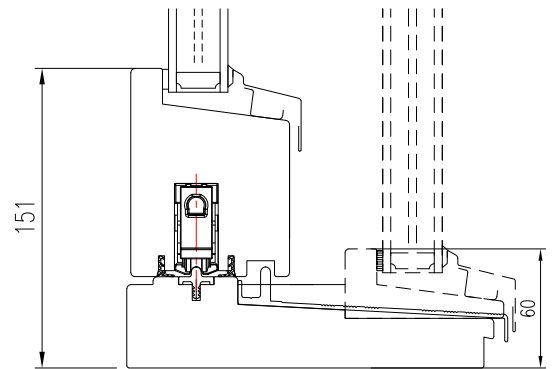

# SKJ-112-B80

## Skjuddörr lyft glid

Vertikalsnitt med Hög bottenbit fast del  
Fast del ritad med streckad linje

Vertikalsnitt med låg bottenbit fast del  
Fast del ritad med streckad linje

Passiv dörr

Aktiv dörr

Horizontalsnitt pardörr

Tel. 0914/29100 www.wbtra.se mail@wbtra.se		<b>wb trä</b>	
Skala A4 1:4		Beskrivning Detaljsnitt	
Datum 2019-10-17	Ritad ML	Ritningsnamn/Filnamn S56-112-01	Rev.