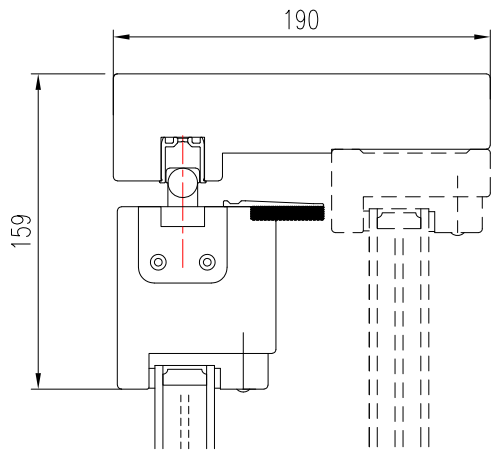

# SKJ-112-B80

## Skjuddörr lyft glid

Vertikalsnitt med Hög bottenbit fast del  
Fast del ritad med streckad linje

Vertikalsnitt med låg bottenbit fast del  
Fast del ritad med streckad linje

Passiv dörr

Aktiv dörr

Horizontalsnitt pardörr

Tel. 0914/29100 www.wbtra.se mail@wbtra.se		<b>wb trä</b>	
Skala A4 1:4		Beskrivning Detaljsnitt	
Datum 2019-10-17	Ritad ML	Ritningsnamn/Filnamn S56-112-01	Rev.