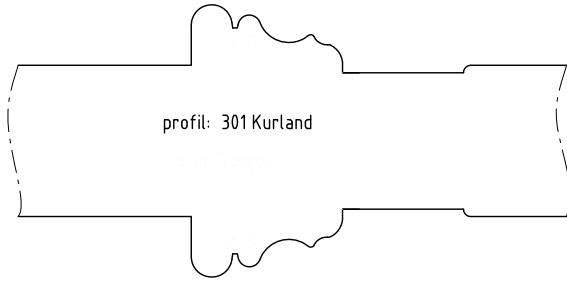

ID serie 100/200

Innerdörr med profilerat ramträ

Tel. 0914/29100 www.wbtra.se mail@wbtra.se		wb trä 	
Skala A4 1:2	Beskrivning Detaljsnitt		
Datum 2020-12-09	Ritad HE	Ritningsnamn/Filnamn U130-101-20	Rev. -

ID serie 300
Innerdörr med profilerade lister

Tel. 0914/29100 www.wbtra.se mail@wbtra.se		wb trä 	
Skala A4 1:2	Beskrivning Detaljsnitt		
Datum 2020-12-09	Ritad HE	Ritningsnamn/Filnamn U130-101-21	Rev. -