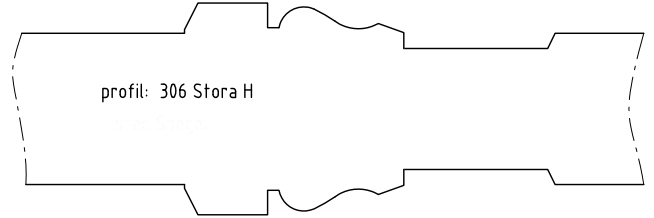

ID serie 100/200

Innerdörr med profilerat ramträ

Tel. 0914/29100 www.wbtra.se mail@wbtra.se		wb trä 	
Skala A4 1:2	Beskrivning Detaljsnitt		
Datum 2020-12-09	Ritad HE	Ritningsnamn/Filnamn U130-101-20	Rev. -

ID serie 300
Innerdörr med profilerade lister

Tel. 0914/29100 www.wbtra.se mail@wbtra.se		wb trä 	
Skala A4 1:2	Beskrivning Detaljsnitt		
Datum 2020-12-09	Ritad HE	Ritningsnamn/Filnamn U130-101-21	Rev. -