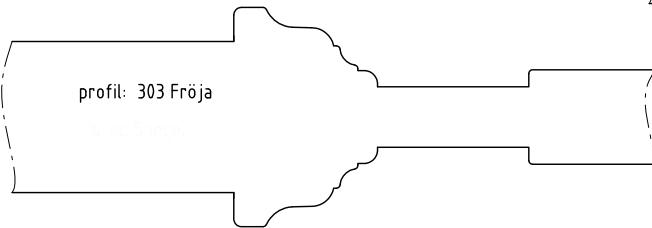

ID serie 100/200

Innerdörr med profilerat ramträ

Tel. 0914/29100 www.wbtra.se mail@wbtra.se		wb trä 	
Skala A4 1:2	Beskrivning Detaljsnitt		
Datum 2020-12-09	Ritad HE	Ritningsnamn/Filnamn U130-101-20	Rev. -

ID serie 300
Innerdörr med profilerade lister

Tel. 0914/29100 www.wbtra.se mail@wbtra.se		wb trä 	
Skala A4 1:2	Beskrivning Detaljsnitt		
Datum 2020-12-09	Ritad HE	Ritningsnamn/Filnamn U130-101-21	Rev. -