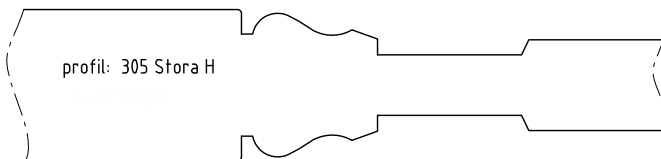

ID serie 100/200

Innerdörr med profilerat ramträ

Tel. 0914/29100 www.wbtra.se mail@wbtra.se		wb trä 	
Skala A4 1:2	Beskrivning Detaljsnitt		
Datum 2020-12-09	Ritad HE	Ritningsnamn/Filnamn U130-101-20	Rev. -

ID serie 300
Innerdörr med profilerade lister

Tel. 0914/29100 www.wbtra.se mail@wbtra.se		wb trä 	
Skala A4 1:2	Beskrivning Detaljsnitt		
Datum 2020-12-09	Ritad HE	Ritningsnamn/Filnamn U130-101-21	Rev. -