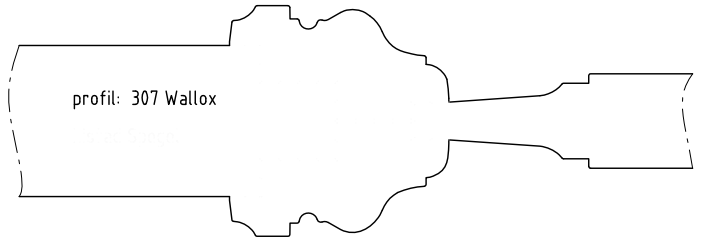

ID serie 100/200

Innerdörr med profilerat ramträ

Tel. 0914/29100 www.wbtra.se mail@wbtra.se		wb trä 	
Skala A4 1:2	Beskrivning Detaljsnitt		
Datum 2020-12-09	Ritad HE	Ritningsnamn/Filnamn U130-101-20	Rev. -

ID serie 300
Innerdörr med profilerade lister

Tel. 0914/29100 www.wbtra.se mail@wbtra.se		wb trä 	
Skala A4 1:2	Beskrivning Detaljsnitt		
Datum 2020-12-09	Ritad HE	Ritningsnamn/Filnamn U130-101-21	Rev. -