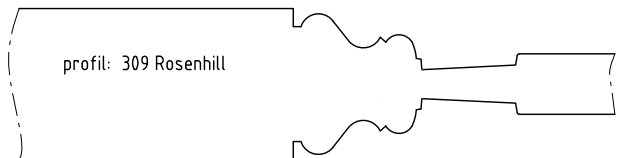

ID serie 100/200

Innerdörr med profilerat ramträ

Tel. 0914/29100 www.wbtra.se mail@wbtra.se		wb trä 	
Skala A4 1:2	Beskrivning Detaljsnitt		
Datum 2020-12-09	Ritad HE	Ritningsnamn/Filnamn U130-101-20	Rev. -

ID serie 300
Innerdörr med profilerade lister

Tel. 0914/29100 www.wbtra.se mail@wbtra.se		wb trä 	
Skala A4 1:2	Beskrivning Detaljsnitt		
Datum 2020-12-09	Ritad HE	Ritningsnamn/Filnamn U130-101-21	Rev. -