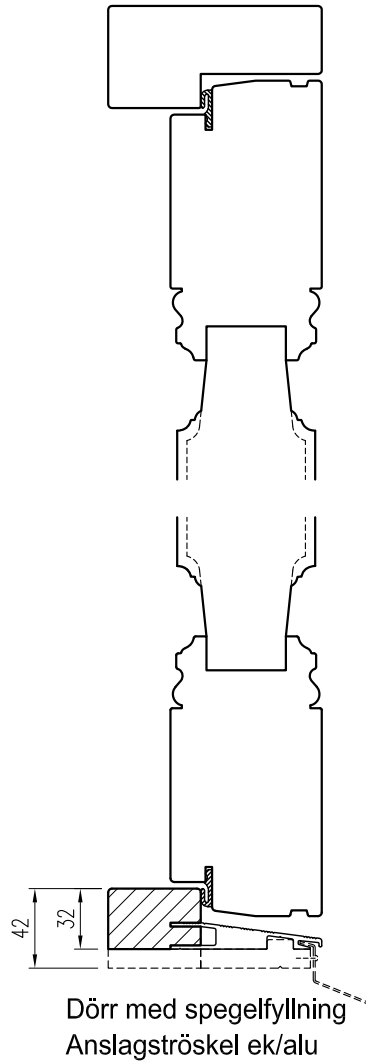

# YD serie B

Ytterdörr med profilerat ramträ

Tel. 0914/29100  
www.wbtra.se  
mail@wbtra.se

Skala  
A4 1:40

Beskrivning  
Exempelutföranden

Datum  
2020-12-09

Ritad  
HE

Ritningsnamn/Filnamn  
U128-113-01

# YD serie B

Ytterdörr med profilerat ramträ

Glasad dörr med anslagströskel av ek

Dörr med spegelfyllning  
Anslagströskel ek/alu

Fast överljus  
Entrétröskel ek/alu

Glasad dörr

Fast sidoljus

Mötesdörr med spegelfyllning

Tel. 0914/29100  
www.wbtra.se  
mail@wbtra.se

Skala A4 1:4	Beskrivning Detaljsnitt		
Datum 2020-12-09	Ritad HE	Ritningsnamn/Filnamn U128-113-20	Rev. -