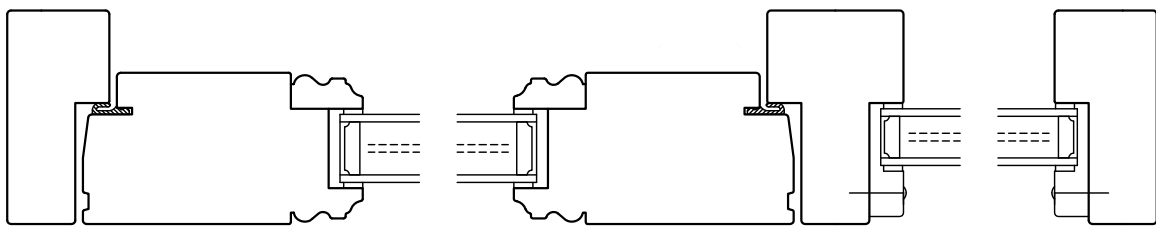

# YD serie B

Ytterdörr med profilerat ramträ

Glasad dörr med anslagströskel av ek

Dörr med spegelfyllning  
Anslagströskel ek/alu

Fast överljus  
Entrétröskel ek/alu

Glasad dörr

Fast sidoljus

Mötesdörr med spegelfyllning