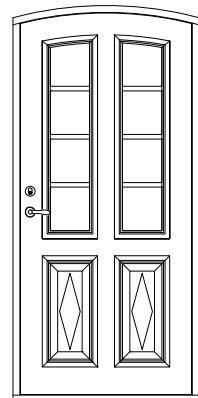

# YD serie B

Ytterdörr med profilerat ramträ

Tel. 0914/29100  
www.wbtra.se  
mail@wbtra.se

Skala  
A4 1:40

Beskrivning  
Exempelutföranden

Datum  
2020-12-09

Ritad  
HE

Ritningsnamn/Filnamn  
U128-113-01

# YD serie B

Ytterdörr med profilerat ramträ

Glasad dörr med anslagströskel av ek

Dörr med spegelfyllning  
Anslagströskel ek/alu

Fast överljus  
Entrétröskel ek/alu

Glasad dörr

Fast sidoljus

Mötesdörr med spegelfyllning