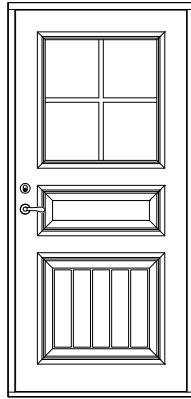

# YD serie B

Ytterdörr med profilerat ramträ

Tel. 0914/29100  
www.wbtra.se  
mail@wbtra.se

Skala  
A4 1:40

Beskrivning  
Exempelutföranden

Datum  
2020-12-09

Ritad  
HE

Ritningsnamn/Filnamn  
U128-113-01

# YD serie B

Ytterdörr med profilerat ramträ

Glasad dörr med anslagströskel av ek

Dörr med spegelfyllning  
Anslagströskel ek/alu

Fast överljus  
Entrétröskel ek/alu

Glasad dörr

Fast sidoljus

Mötesdörr med spegelfyllning