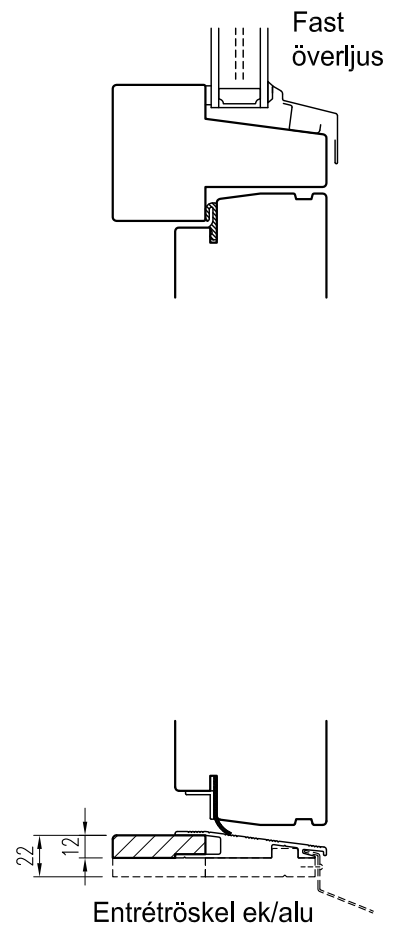

# YD serie B

Ytterdörr med profilerat ramträ

Glasad dörr med anslagströskel av ek

Dörr med spegelfyllning  
Anslagströskel ek/alu

Fast överljus  
Entrétröskel ek/alu

Glasad dörr

Fast sidoljus

Mötesdörr med spegelfyllning

Tel. 0914/29100  
www.wbtra.se  
mail@wbtra.se

Skala A4 1:4	Beskrivning Detaljsnitt		
Datum 2020-12-09	Ritad HE	Ritningsnamn/Filnamn U128-113-20	Rev. -