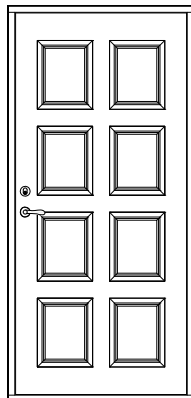

# YD serie B

Ytterdörr med profilerat ramträ

Tel. 0914/29100  
www.wbtra.se  
mail@wbtra.se

Skala  
A4 1:40

Beskrivning  
Exempelutföranden

Datum  
2020-12-09

Ritad  
HE

Ritningsnamn/Filnamn  
U128-113-01

# YD serie B

Ytterdörr med profilerat ramträ

Glasad dörr med anslagströskel av ek

Dörr med spegelfyllning  
Anslagströskel ek/alu

Fast överljus  
Entrétröskel ek/alu

Glasad dörr

Fast sidoljus

Mötesdörr med spegelfyllning