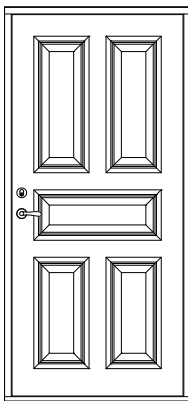

# YD serie B

Ytterdörr med profilerat ramträ

Tel. 0914/29100  
www.wbtra.se  
mail@wbtra.se

Skala  
A4 1:40

Beskrivning  
Exempelutföranden

Datum  
2020-12-09

Ritad  
HE

Ritningsnamn/Filnamn  
U128-113-01

# YD serie B

Ytterdörr med profilerat ramträ

Glasad dörr med anslagströskel av ek

Dörr med spegelfyllning  
Anslagströskel ek/alu

Fast överljus  
Entrétröskel ek/alu

Glasad dörr

Fast sidoljus

Mötesdörr med spegelfyllning