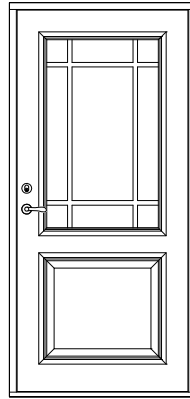

# YD serie B

Ytterdörr med profilerat ramträ

Tel. 0914/29100  
www.wbtra.se  
mail@wbtra.se

Skala  
A4 1:40

Beskrivning  
Exempelutföranden

Datum  
2020-12-09

Ritad  
HE

Ritningsnamn/Filnamn  
U128-113-01

# YD serie B

Ytterdörr med profilerat ramträ

Glasad dörr med anslagströskel av ek

Dörr med spegelfyllning  
Anslagströskel ek/alu

Fast överljus  
Entrétröskel ek/alu

Glasad dörr

Fast sidoljus

Mötesdörr med spegelfyllning