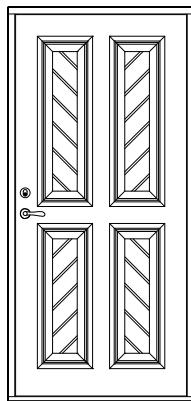

# YD serie B

Ytterdörr med profilerat ramträ

Tel. 0914/29100  
www.wbtra.se  
mail@wbtra.se

Skala  
A4 1:40

Beskrivning  
Exempelutföranden

Datum  
2020-12-09

Ritad  
HE

Ritningsnamn/Filnamn  
U128-113-01

# YD serie B

Ytterdörr med profilerat ramträ

Glasad dörr med anslagströskel av ek

Dörr med spegelfyllning  
Anslagströskel ek/alu

Fast överljus  
Entrétröskel ek/alu

Glasad dörr

Fast sidoljus

Mötesdörr med spegelfyllning