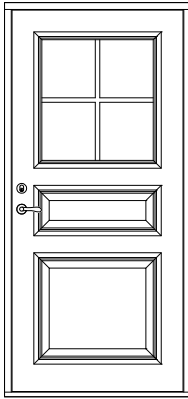

# YD serie B

Ytterdörr med profilerat ramträ

Tel. 0914/29100  
www.wbtra.se  
mail@wbtra.se

Skala  
A4 1:40

Beskrivning  
Exempelutföranden

Datum  
2020-12-09

Ritad  
HE

Ritningsnamn/Filnamn  
U128-113-01

# YD serie B

Ytterdörr med profilerat ramträ

Glasad dörr med anslagströskel av ek

Dörr med spegelfyllning  
Anslagströskel ek/alu

Fast överljus  
Entrétröskel ek/alu

Glasad dörr

Fast sidoljus

Mötesdörr med spegelfyllning