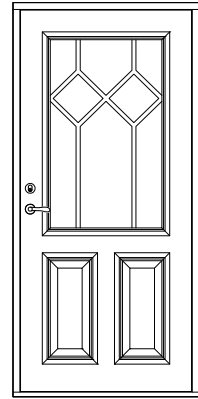

# YD serie B

Ytterdörr med profilerat ramträ

Tel. 0914/29100  
www.wbtra.se  
mail@wbtra.se

Skala  
A4 1:40

Beskrivning  
Exempelutföranden

Datum  
2020-12-09

Ritad  
HE

Ritningsnamn/Filnamn  
U128-113-01

# YD serie B

Ytterdörr med profilerat ramträ

Glasad dörr med anslagströskel av ek

Dörr med spegelfyllning  
Anslagströskel ek/alu

Fast överljus  
Entrétröskel ek/alu

Glasad dörr

Fast sidoljus

Mötesdörr med spegelfyllning