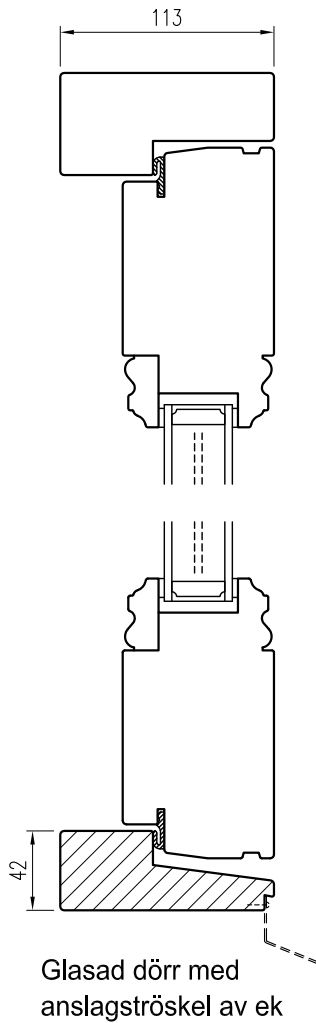

YD serie B

Ytterdörr med profilerat ramträ

Glasad dörr med anslagströskel av ek