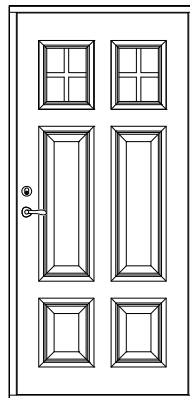

# YD serie B

Ytterdörr med profilerat ramträ

Tel. 0914/29100  
www.wbtra.se  
mail@wbtra.se

Skala  
A4 1:40

Beskrivning  
Exempelutföranden

Datum  
2020-12-09

Ritad  
HE

Ritningsnamn/Filnamn  
U128-113-01

# YD serie B

Ytterdörr med profilerat ramträ

Glasad dörr med anslagströskel av ek

Dörr med spegelfyllning  
Anslagströskel ek/alu

Fast överljus  
Entrétröskel ek/alu

Glasad dörr

Fast sidoljus

Mötesdörr med spegelfyllning