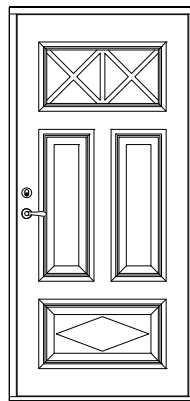

# YD serie B

Ytterdörr med profilerat ramträ

Tel. 0914/29100  
www.wbtra.se  
mail@wbtra.se

Skala  
A4 1:40

Beskrivning  
Exempelutföranden

Datum  
2020-12-09

Ritad  
HE

Ritningsnamn/Filnamn  
U128-113-01

# YD serie B

Ytterdörr med profilerat ramträ

Glasad dörr med anslagströskel av ek

Dörr med spegelfyllning  
Anslagströskel ek/alu

Fast överljus  
Entrétröskel ek/alu

Glasad dörr

Fast sidoljus

Mötesdörr med spegelfyllning