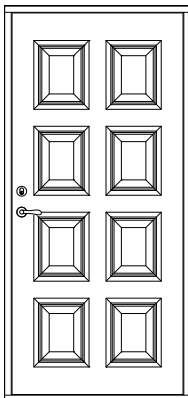

# YD serie B

Ytterdörr med profilerat ramträ

Tel. 0914/29100  
www.wbtra.se  
mail@wbtra.se

Skala  
A4 1:40

Beskrivning  
Exempelutföranden

Datum  
2020-12-09

Ritad  
HE

Ritningsnamn/Filnamn  
U128-113-01

# YD serie B

Ytterdörr med profilerat ramträ

Glasad dörr med anslagströskel av ek

Dörr med spegelfyllning  
Anslagströskel ek/alu

Fast överljus  
Entrétröskel ek/alu

Glasad dörr

Fast sidoljus

Mötesdörr med spegelfyllning