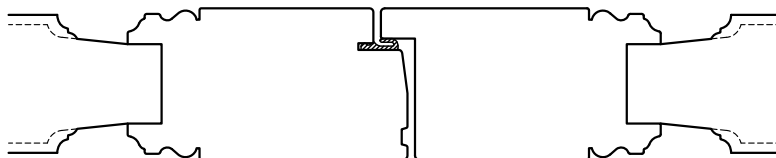

# YD serie B

Ytterdörr med profilerat ramträ

Glasad dörr med anslagströskel av ek

Dörr med spegelfyllning  
Anslagströskel ek/alu

Fast överljus  
Entrétröskel ek/alu

Glasad dörr

Fast sidoljus

Mötesdörr med spegelfyllning