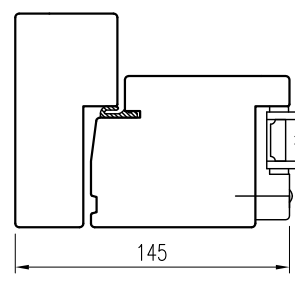

YD serie E1
Ytterdörr med massivt ramträ

Tel. 0914/29100 www.wbtra.se mail@wbtra.se		wb trä	
Skala A4 1:4	Beskrivning Detaljsnitt		
Datum 2020-12-09	Ritad HE	Ritningsnamn/Filnamn U128-111-20	Rev. -