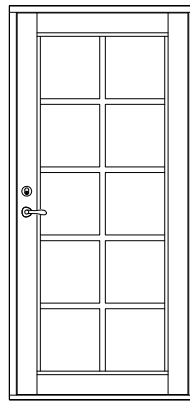

YD serie E1

Ytterdörr med massivt ramträ

Tel. 0914/29100
www.wbtra.se
mail@wbtra.se

Skala	Beskrivning		
A4 1:40	Exempelutföranden		
Datum	Ritad	Ritningsnamn/Filnamn	Rev.
2020-12-09	HE	U128-111-01	-

YD serie E1
Ytterdörr med massivt ramträ

Glasad dörr med anslagströskel av ek

Fyllning

Dörr med glas/fylln. Anslagströskel ek/alu

Fast överljus

Förhöjt bottenstycke

Entrétröskel ek/alu

Glasad dörr

Fast sidoljus