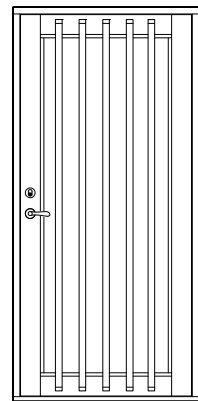

YD serie E1

Ytterdörr med massivt ramträ

Tel. 0914/29100
www.wbtra.se
mail@wbtra.se

Skala	Beskrivning		
A4 1:40	Exempelutföranden		
Datum	Ritad	Ritningsnamn/Filnamn	Rev.
2020-12-09	HE	U128-111-01	-

YD serie E1
Ytterdörr med massivt ramträ

Glasad dörr med anslagströskel av ek

Fyllning

Dörr med glas/fylln. Anslagströskel ek/alu

Fast överljus

Förhöjt bottenstycke

Entrétröskel ek/alu

Glasad dörr

Fast sidoljus

Mötesdörr

Tel. 0914/29100 www.wbtra.se mail@wbtra.se		wb trä 	
Skala A4 1:4	Beskrivning Detaljsnitt		
Datum 2020-12-09	Ritad HE	Ritningsnamn/Filnamn U128-111-20	Rev. -