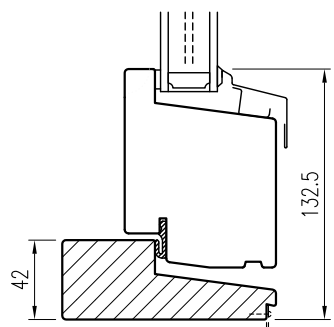

YD serie E1

Ytterdörr med massivt ramträ

Tel. 0914/29100
www.wbtra.se
mail@wbtra.se

Skala	Beskrivning		
A4 1:40	Exempelutföranden		
Datum	Ritad	Ritningsnamn/Filnamn	Rev.
2020-12-09	HE	U128-111-01	-

YD serie E1
Ytterdörr med massivt ramträ

Mötesdörr

Tel. 0914/29100 www.wbtra.se mail@wbtra.se		wb trä 	
Skala A4 1:4	Beskrivning Detaljsnitt		
Datum 2020-12-09	Ritad HE	Ritningsnamn/Filnamn U128-111-20	Rev. -