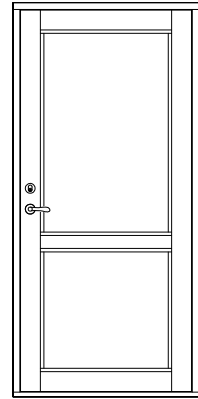

YD serie E1

Ytterdörr med massivt ramträ

Tel. 0914/29100
www.wbtra.se
mail@wbtra.se

Skala	Beskrivning		
A4 1:40	Exempelutföranden		
Datum	Ritad	Ritningsnamn/Filnamn	Rev.
2020-12-09	HE	U128-111-01	-

YD serie E1
Ytterdörr med massivt ramträ

Glasad dörr med anslagströskel av ek

Fyllning

Dörr med glas/fylln. Anslagströskel ek/alu

Fast överljus

Förhöjt bottenstycke

Entrétröskel ek/alu

Glasad dörr

Fast sidoljus