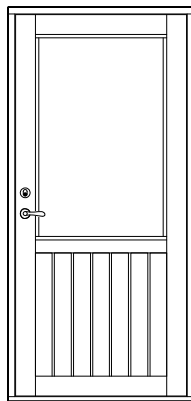

YD serie E1

Ytterdörr med massivt ramträ

Tel. 0914/29100
www.wbtra.se
mail@wbtra.se

Skala	Beskrivning		
A4 1:40	Exempelutföranden		
Datum	Ritad	Ritningsnamn/Filnamn	Rev.
2020-12-09	HE	U128-111-01	-

YD serie E1
Ytterdörr med massivt ramträ

Glasad dörr med anslagströskel av ek

Fyllning

Dörr med glas/fylln. Anslagströskel ek/alu

Fast överljus

Förhöjt bottenstycke

Entrétröskel ek/alu

Glasad dörr

Fast sidoljus