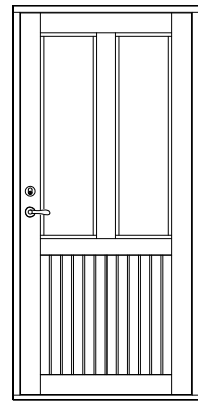

YD serie E1

Ytterdörr med massivt ramträ

Tel. 0914/29100
www.wbtra.se
mail@wbtra.se

Skala	Beskrivning		
A4 1:40	Exempelutföranden		
Datum	Ritad	Ritningsnamn/Filnamn	Rev.
2020-12-09	HE	U128-111-01	-

YD serie E1
Ytterdörr med massivt ramträ

Glasad dörr med anslagströskel av ek

Fyllning

Dörr med glas/fylln. Anslagströskel ek/alu

Fast överljus

Förhöjt bottenstycke

Entrétröskel ek/alu

Glasad dörr

Fast sidoljus