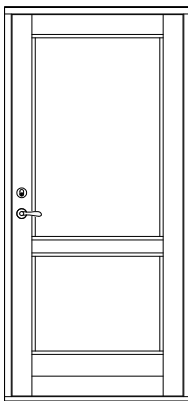

YD serie E1

Ytterdörr med massivt ramträ

Tel. 0914/29100
www.wbtra.se
mail@wbtra.se

Skala	Beskrivning		
A4 1:40	Exempelutföranden		
Datum	Ritad	Ritningsnamn/Filnamn	Rev.
2020-12-09	HE	U128-111-01	-

YD serie E1
Ytterdörr med massivt ramträ

Glasad dörr med anslagströskel av ek

Fyllning

Dörr med glas/fylln. Anslagströskel ek/alu

Fast överljus

Förhöjt bottenstycke

Entrétröskel ek/alu

Glasad dörr

Fast sidoljus