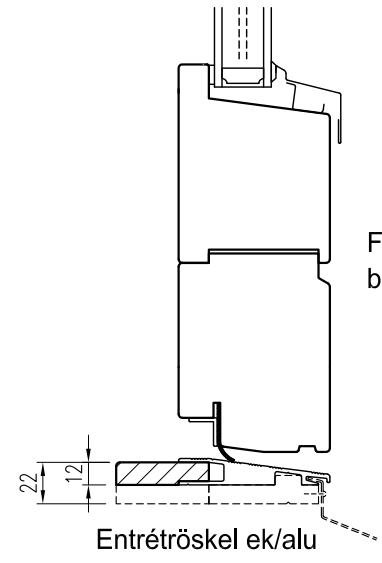

Glasad dörr med anslagströskel av ek

Fyllning

Dörr med glas/fylln. Anslagströskel ek/alu

Fast överljus

Förhöjt bottenstycke

Entrétröskel ek/alu

Glasad dörr

Fast sidoljus

Mötesdörr

Tel. 0914/29100 www.wbtra.se mail@wbtra.se		wb trä 	
Skala A4 1:4	Beskrivning Detaljsnitt		
Datum 2020-12-09	Ritad HE	Ritningsnamn/Filnamn U128-111-20	Rev. -