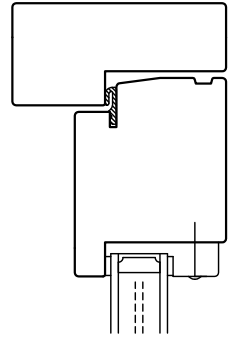

YD serie E1

Ytterdörr med massivt ramträ

Tel. 0914/29100
www.wbtra.se
mail@wbtra.se

Skala	Beskrivning		
A4 1:40	Exempelutföranden		
Datum	Ritad	Ritningsnamn/Filnamn	Rev.
2020-12-09	HE	U128-111-01	-

YD serie E1
Ytterdörr med massivt ramträ

Glasad dörr med anslagströskel av ek

Fyllning

Dörr med glas/fylln. Anslagströskel ek/alu

Fast överljus

Förhöjt bottenstycke

Entrétröskel ek/alu

Glasad dörr

Fast sidoljus

Mötesdörr

Tel. 0914/29100 www.wbtra.se mail@wbtra.se		wb trä 	
Skala A4 1:4	Beskrivning Detaljsnitt		
Datum 2020-12-09	Ritad HE	Ritningsnamn/Filnamn U128-111-20	Rev. -