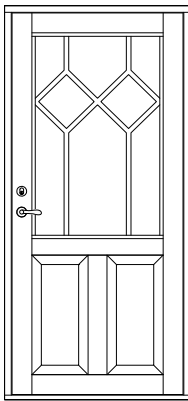

YD serie E1

Ytterdörr med massivt ramträ

Tel. 0914/29100
www.wbtra.se
mail@wbtra.se

Skala	Beskrivning		
A4 1:40	Exempelutföranden		
Datum	Ritad	Ritningsnamn/Filnamn	Rev.
2020-12-09	HE	U128-111-01	-

YD serie E1
Ytterdörr med massivt ramträ

Glasad dörr med anslagströskel av ek

Fyllning

Dörr med glas/fylln. Anslagströskel ek/alu

Fast överljus

Förhöjt bottenstycke

Entrétröskel ek/alu

Glasad dörr

Fast sidoljus