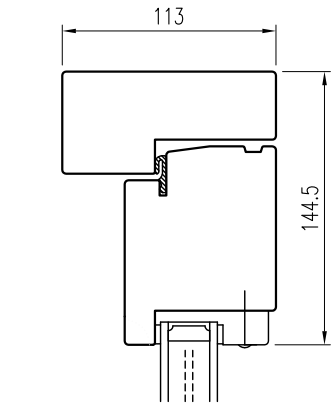

YD serie E1

Ytterdörr med massivt ramträ

Tel. 0914/29100
www.wbtra.se
mail@wbtra.se

Skala	Beskrivning		
A4 1:40	Exempelutföranden		
Datum	Ritad	Ritningsnamn/Filnamn	Rev.
2020-12-09	HE	U128-111-01	-

YD serie E1
Ytterdörr med massivt ramträ

Mötesdörr

Tel. 0914/29100 www.wbtra.se mail@wbtra.se		wb trä 	
Skala A4 1:4	Beskrivning Detaljsnitt		
Datum 2020-12-09	Ritad HE	Ritningsnamn/Filnamn U128-111-20	Rev. -