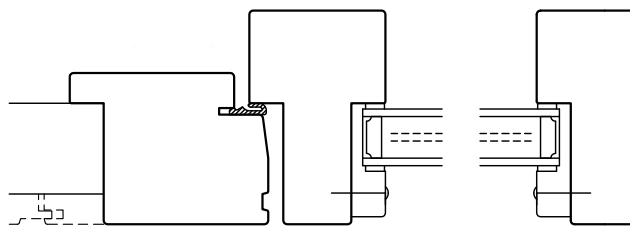

Rev.
-

YD serie E2

Ytterdörr med utvändig panel

Paneldörr synlig ram
Anslagströskel av ek

Paneldörr dold ram
Anslagströskel ek/alu

Paneldörr synlig ram

Fast sidoljus

Paneldörr dold ram