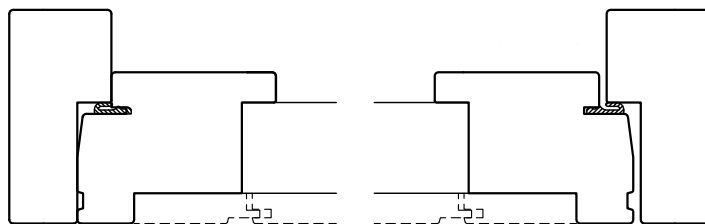

Rev.
-

YD serie E2

Ytterdörr med utvändig panel

Paneldörr synlig ram
Anslagströskel av ek

Paneldörr dold ram
Anslagströskel ek/alu

Paneldörr synlig ram

Fast sidoljus

Paneldörr dold ram