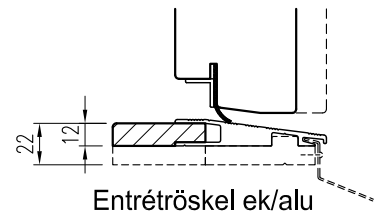

Rev.
-

YD serie E2

Ytterdörr med utvändig panel

Paneldörr synlig ram
Anslagströskel av ek

Paneldörr dold ram
Anslagströskel ek/alu

Paneldörr synlig ram

Fast sidoljus

Paneldörr dold ram

Tel. 0914/29100 www.wbtra.se mail@wbtra.se		wb trä 	
Skala A4 1:4	Beskrivning Detaljsnitt		
Datum 2020-12-09	Ritad HE	Ritningsnamn/Filnamn U128-111-21	Rev. -