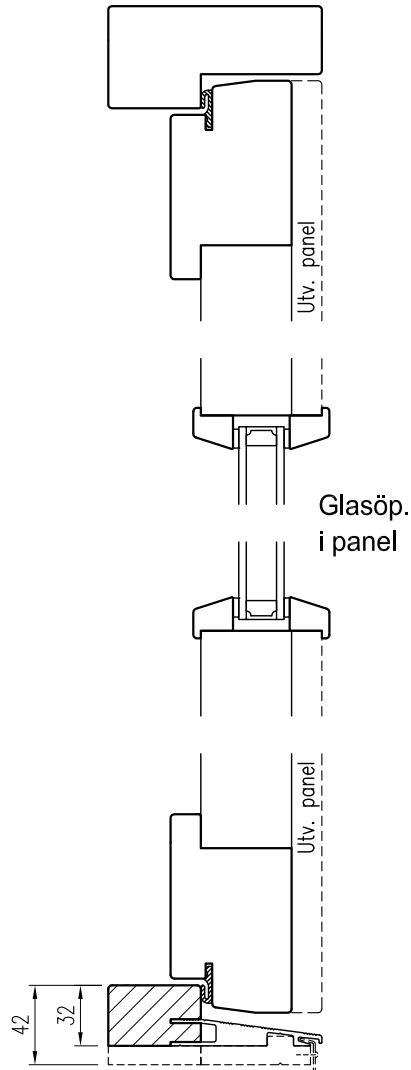

YD serie E2

Ytterdörr med utvändig panel

Tel. 0914/29100
www.wbtra.se
mail@wbtra.se

Skala
A4 1:40

Beskrivning
Exempelutföranden

Datum
2020-12-09

Ritad
HE

Ritningsnamn/Filnamn
U128-111-02

Rev.
-

YD serie E2

Ytterdörr med utvändig panel

Paneldörr synlig ram
Anslagströskel av ek

Paneldörr dold ram
Anslagströskel ek/alu

Paneldörr synlig ram

Fast sidoljus

Paneldörr dold ram

Tel. 0914/29100 www.wbtra.se mail@wbtra.se		wb trä 	
Skala A4 1:4	Beskrivning Detaljsnitt		
Datum 2020-12-09	Ritad HE	Ritningsnamn/Filnamn U128-111-21	Rev. -