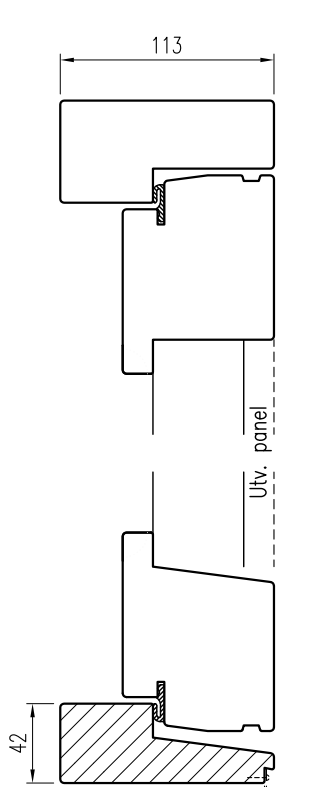

YD serie E2

Ytterdörr med utvändig panel

Tel. 0914/29100
www.wbtra.se
mail@wbtra.se

Skala
A4 1:40

Beskrivning
Exempelutföranden

Datum
2020-12-09

Ritad
HE

Ritningsnamn/Filnamn
U128-111-02

Rev.
-

YD serie E2

Ytterdörr med utvändig panel

Paneldörr synlig ram
Anslagströskel av ek

Paneldörr dold ram
Anslagströskel ek/alu

Paneldörr synlig ram

Fast sidoljus

Paneldörr dold ram

Tel. 0914/29100 www.wbtra.se mail@wbtra.se		wb trä 	
Skala A4 1:4	Beskrivning Detaljsnitt		
Datum 2020-12-09	Ritad HE	Ritningsnamn/Filnamn U128-111-21	Rev. -