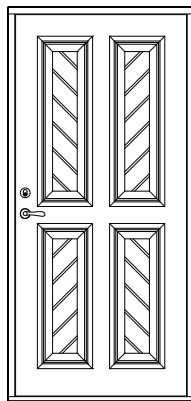

YD serie L

Ytterdörr med profilerade lister

Tel. 0914/29100
www.wbtra.se
mail@wbtra.se

Skala
A4 1:40

Beskrivning
Exempelutföranden

Datum
2020-12-09

Ritad
HE

Ritningsnamn/Filnamn
U128-112-01

Rev.
-

YD serie L

Ytterdörr med profilerade lister

Glasad dörr med anslagströskel av ek

Dörr med spegelfyllning
Anslagströskel ek/alu

Glasad dörr

Fast sidoljus

Mötesdörr med spegelfyllning