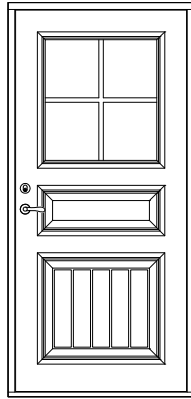

YD serie L

Ytterdörr med profilerade lister

Tel. 0914/29100
www.wbtra.se
mail@wbtra.se

Skala
A4 1:40

Beskrivning
Exempelutföranden

Datum
2020-12-09

Ritad
HE

Ritningsnamn/Filnamn
U128-112-01

Rev.
-

YD serie L

Ytterdörr med profilerade lister

Glasad dörr med anslagströskel av ek

Dörr med spegelfyllning
Anslagströskel ek/alu

Glasad dörr

Fast sidoljus

Mötesdörr med spegelfyllning