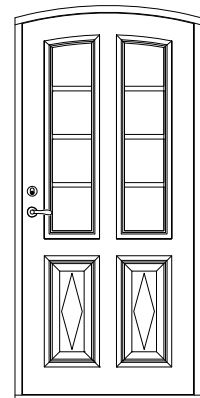

YD serie L

Ytterdörr med profilerade lister

Tel. 0914/29100
www.wbtra.se
mail@wbtra.se

Skala
A4 1:40

Beskrivning
Exempelutföranden

Datum
2020-12-09

Ritad
HE

Ritningsnamn/Filnamn
U128-112-01

Rev.
-

YD serie L

Ytterdörr med profilerade lister

Glasad dörr med anslagströskel av ek

Dörr med spegelfyllning
Anslagströskel ek/alu

Glasad dörr

Fast sidoljus

Mötesdörr med spegelfyllning