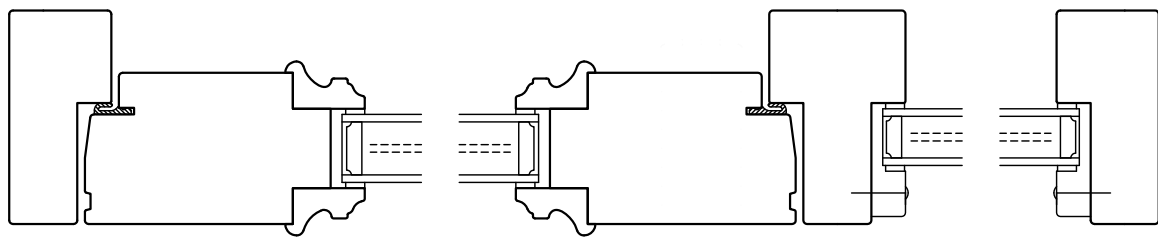

Rev.
-

YD serie L

Ytterdörr med profilerade lister

Glasad dörr med anslagströskel av ek

Dörr med spegelfyllning
Anslagströskel ek/alu

Glasad dörr

Fast sidoljus

Mötesdörr med spegelfyllning

Tel. 0914/29100 www.wbtra.se mail@wbtra.se		wb trä 	
Skala A4 1:4	Beskrivning Detaljsnitt		
Datum 2020-12-09	Ritad HE	Ritningsnamn/Filnamn U128-112-20	Rev. -