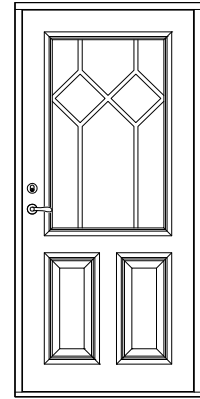

YD serie L

Ytterdörr med profilerade lister

Tel. 0914/29100
www.wbtra.se
mail@wbtra.se

Skala
A4 1:40

Beskrivning
Exempelutföranden

Datum
2020-12-09

Ritad
HE

Ritningsnamn/Filnamn
U128-112-01

Rev.
-

YD serie L

Ytterdörr med profilerade lister

Glasad dörr med anslagströskel av ek

Dörr med spegelfyllning
Anslagströskel ek/alu

Glasad dörr

Fast sidoljus

Mötesdörr med spegelfyllning