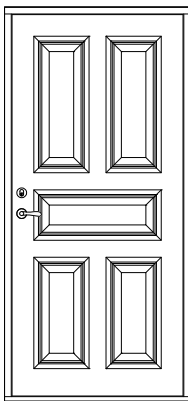

YD serie L

Ytterdörr med profilerade lister

Tel. 0914/29100
www.wbtra.se
mail@wbtra.se

Skala
A4 1:40

Beskrivning
Exempelutföranden

Datum
2020-12-09

Ritad
HE

Ritningsnamn/Filnamn
U128-112-01

Rev.
-

YD serie L

Ytterdörr med profilerade lister

Glasad dörr med anslagströskel av ek

Dörr med spegelfyllning
Anslagströskel ek/alu

Glasad dörr

Fast sidoljus

Mötesdörr med spegelfyllning