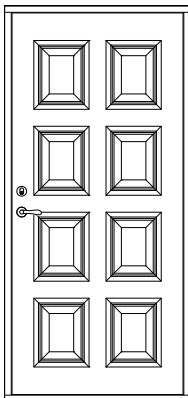

YD serie L

Ytterdörr med profilerade lister

Tel. 0914/29100
www.wbtra.se
mail@wbtra.se

Skala
A4 1:40

Beskrivning
Exempelutföranden

Datum
2020-12-09

Ritad
HE

Ritningsnamn/Filnamn
U128-112-01

Rev.
-

YD serie L

Ytterdörr med profilerade lister

Glasad dörr med anslagströskel av ek

Dörr med spegelfyllning
Anslagströskel ek/alu

Glasad dörr

Fast sidoljus

Mötesdörr med spegelfyllning