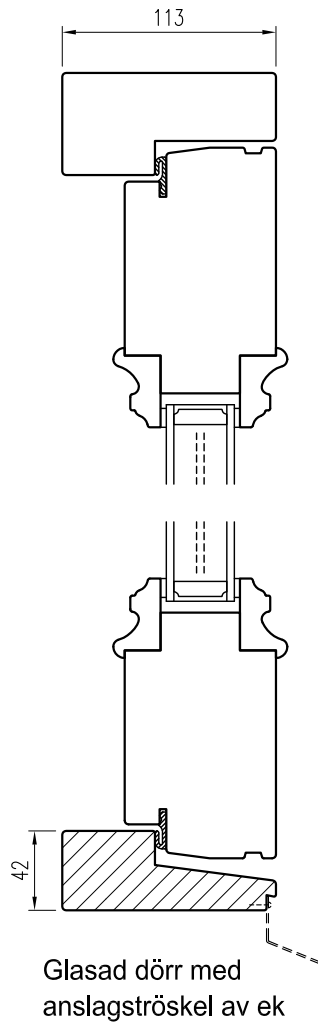

YD serie L

Ytterdörr med profilerade lister

Tel. 0914/29100
www.wbtra.se
mail@wbtra.se

Skala
A4 1:40

Beskrivning
Exempelutföranden

Datum
2020-12-09

Ritad
HE

Ritningsnamn/Filnamn
U128-112-01

Rev.
-

YD serie L

Ytterdörr med profilerade lister

Glasad dörr med anslagströskel av ek

Dörr med spegelfyllning
Anslagströskel ek/alu

Glasad dörr

Fast sidoljus

Mötesdörr med spegelfyllning

Tel. 0914/29100 www.wbtra.se mail@wbtra.se		wb trä 	
Skala A4 1:4	Beskrivning Detaljsnitt		
Datum 2020-12-09	Ritad HE	Ritningsnamn/Filnamn U128-112-20	Rev. -