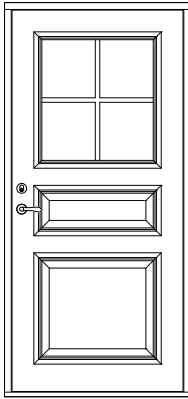

YD serie L

Ytterdörr med profilerade lister

Tel. 0914/29100
www.wbtra.se
mail@wbtra.se

Skala
A4 1:40

Beskrivning
Exempelutföranden

Datum
2020-12-09

Ritad
HE

Ritningsnamn/Filnamn
U128-112-01

Rev.
-

YD serie L

Ytterdörr med profilerade lister

Glasad dörr med anslagströskel av ek

Dörr med spegelfyllning
Anslagströskel ek/alu

Glasad dörr

Fast sidoljus

Mötesdörr med spegelfyllning