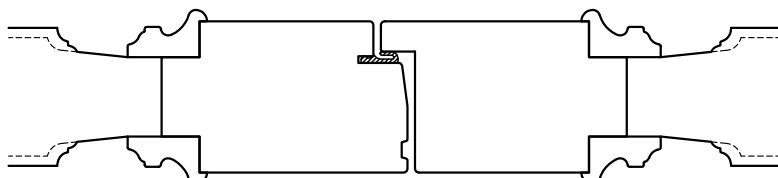

Mötesdörr med spegelfyllning

Tel. 0914/29100 www.wbtra.se mail@wbtra.se		wb trä	
Skala A4 1:4	Beskrivning Detaljsnitt		
Datum 2020-12-09	Ritad HE	Ritningsnamn/Filnamn U128-112-20	Rev. -