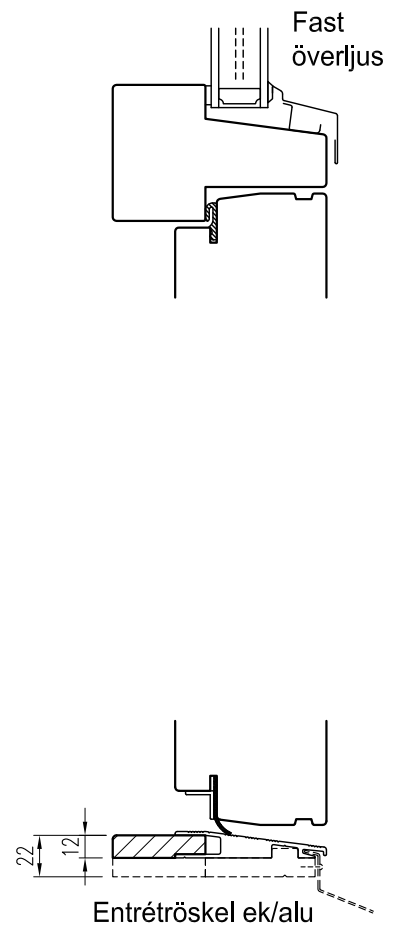

Rev.
-

YD serie L

Ytterdörr med profilerade lister

Glasad dörr med anslagströskel av ek

Dörr med spegelfyllning
Anslagströskel ek/alu

Glasad dörr

Fast sidoljus

Mötesdörr med spegelfyllning

Tel. 0914/29100 www.wbtra.se mail@wbtra.se		wb trä 	
Skala A4 1:4	Beskrivning Detaljsnitt		
Datum 2020-12-09	Ritad HE	Ritningsnamn/Filnamn U128-112-20	Rev. -