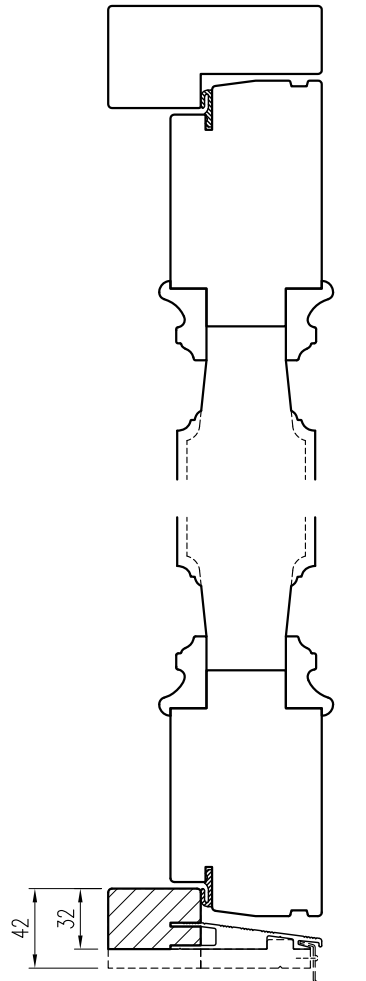

YD serie L

Ytterdörr med profilerade lister

Tel. 0914/29100
www.wbtra.se
mail@wbtra.se

Skala
A4 1:40

Beskrivning
Exempelutföranden

Datum
2020-12-09

Ritad
HE

Ritningsnamn/Filnamn
U128-112-01

Rev.
-

YD serie L

Ytterdörr med profilerade lister

Glasad dörr med anslagströskel av ek

Dörr med spegelfyllning
Anslagströskel ek/alu

Glasad dörr

Fast sidoljus

Mötesdörr med spegelfyllning

Tel. 0914/29100 www.wbtra.se mail@wbtra.se		wb trä 	
Skala A4 1:4	Beskrivning Detaljsnitt		
Datum 2020-12-09	Ritad HE	Ritningsnamn/Filnamn U128-112-20	Rev. -