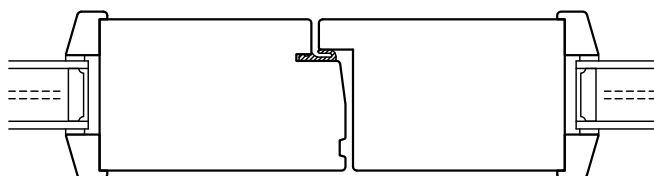

Rev.
-

YD serie P
Ytterdörr slät, alt. spårad/listad

Glasdörr med anslagströskel av ek

Dörr med spegellist
Anslagströskel ek/alu

Spårfräst dörr
Entrétröskel ek/alu

Glasdörr

Fast sidoljus

Mötesdörr