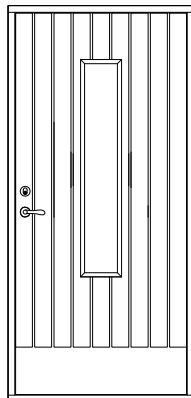

YD serie P

Ytterdörr slät, alt. spårad/listad

Tel. 0914/29100
www.wbtra.se
mail@wbtra.se

Skala
A4 1:40

Beskrivning
Exempelutföranden

Datum
2020-12-09

Ritad
HE

Ritningsnamn/Filnamn
U128-101-01

Rev.
-

YD serie P
Ytterdörr slät, alt. spårad/listad

Glasdörr med anslagströskel av ek

Dörr med spegellist
Anslagströskel ek/alu

Spårfräst dörr
Entrétröskel ek/alu

Glasdörr

Fast sidoljus

Mötesdörr