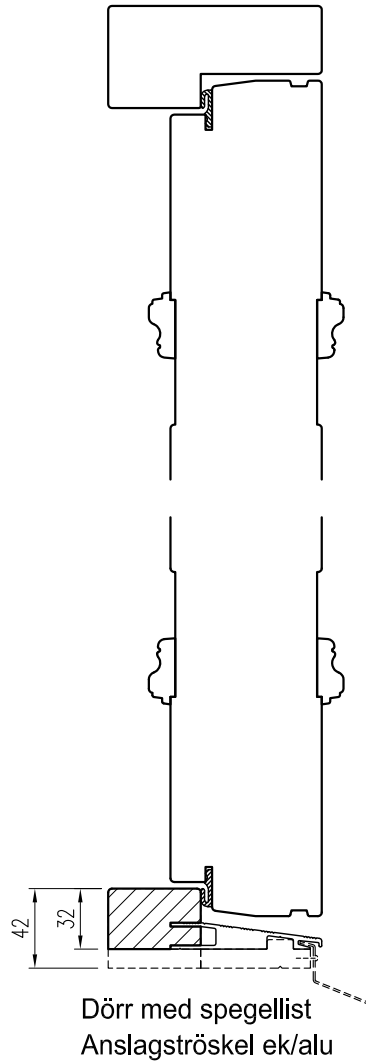

YD serie P

Ytterdörr slät, alt. spårad/listad

Tel. 0914/29100
www.wbtra.se
mail@wbtra.se

Skala
A4 1:40

Beskrivning
Exempelutföranden

Datum
2020-12-09

Ritad
HE

Ritningsnamn/Filnamn
U128-101-01

Rev.
-

YD serie P
Ytterdörr slät, alt. spårad/listad

Glasdörr med anslagströskel av ek

Dörr med spegellist
Anslagströskel ek/alu

Spårfräst dörr
Entrétröskel ek/alu

Glasdörr

Fast sidoljus

Mötesdörr

Tel. 0914/29100
www.wbtra.se
mail@wbtra.se

Skala
A4 1:4

Beskrivning
Detaljsnitt

Datum
2020-12-09

Ritad
HE

Ritningsnamn/Filnamn
U128-101-20

Rev.
-