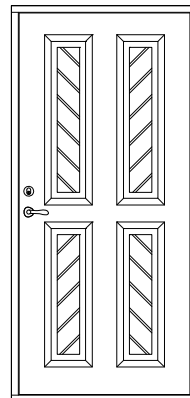

YD serie P

Ytterdörr slät, alt. spårad/listad

Tel. 0914/29100
www.wbtra.se
mail@wbtra.se

Skala
A4 1:40

Beskrivning
Exempelutföranden

Datum
2020-12-09

Ritad
HE

Ritningsnamn/Filnamn
U128-101-01

Rev.
-

YD serie P
Ytterdörr slät, alt. spårad/listad

Glasdörr med anslagströskel av ek

Dörr med spegellist
Anslagströskel ek/alu

Spårfräst dörr
Entrétröskel ek/alu

Glasdörr

Fast sidoljus

Mötesdörr