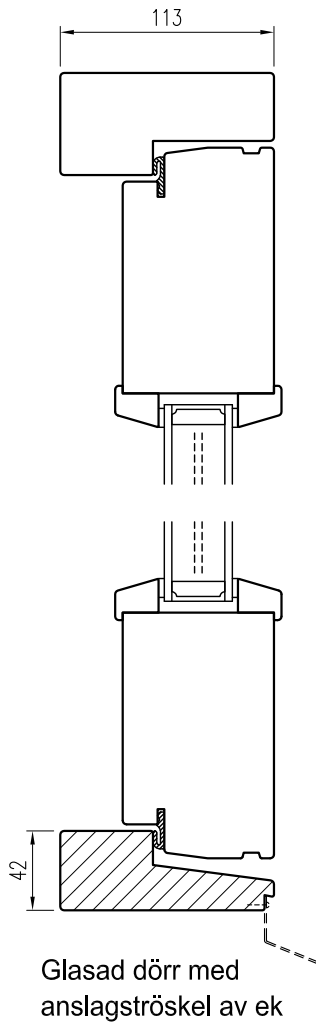

YD serie P

Ytterdörr slät, alt. spårad/listad

Tel. 0914/29100
www.wbtra.se
mail@wbtra.se

Skala
A4 1:40

Beskrivning
Exempelutföranden

Datum
2020-12-09

Ritad
HE

Ritningsnamn/Filnamn
U128-101-01

Rev.
-

YD serie P
Ytterdörr slät, alt. spårad/listad

Glasdörr med anslagströskel av ek

Dörr med spegellist
Anslagströskel ek/alu

Spårfräst dörr
Entrétröskel ek/alu

Glasdörr

Fast sidoljus

Mötesdörr

Tel. 0914/29100
www.wbtra.se
mail@wbtra.se

Skala
A4 1:4

Beskrivning
Detaljsnitt

Datum
2020-12-09

Ritad
HE

Ritningsnamn/Filnamn
U128-101-20

Rev.
-