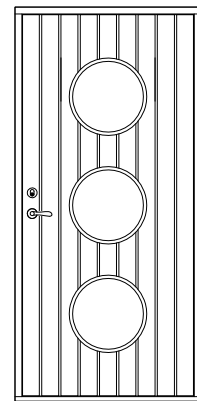

YD serie P

Ytterdörr slät, alt. spårad/listad

Tel. 0914/29100
www.wbtra.se
mail@wbtra.se

Skala
A4 1:40

Beskrivning
Exempelutföranden

Datum
2020-12-09

Ritad
HE

Ritningsnamn/Filnamn
U128-101-01

Rev.
-

YD serie P
Ytterdörr slät, alt. spårad/listad

Glasdörr med anslagströskel av ek

Dörr med spegellist
Anslagströskel ek/alu

Spårfräst dörr
Entrétröskel ek/alu

Glasdörr

Fast sidoljus

Mötesdörr