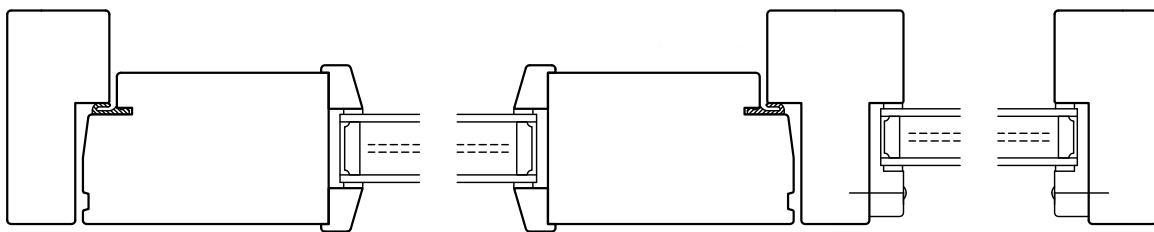

Rev.
-

YD serie P
Ytterdörr slät, alt. spårad/listad

Glasdörr med anslagströskel av ek

Dörr med spegellist
Anslagströskel ek/alu

Spårfräst dörr
Entrétröskel ek/alu

Glasdörr

Fast sidoljus

Mötesdörr

Tel. 0914/29100
www.wbtra.se
mail@wbtra.se

Skala
A4 1:4

Beskrivning
Detaljsnitt

Datum
2020-12-09

Ritad
HE

Ritningsnamn/Filnamn
U128-101-20

Rev.
-