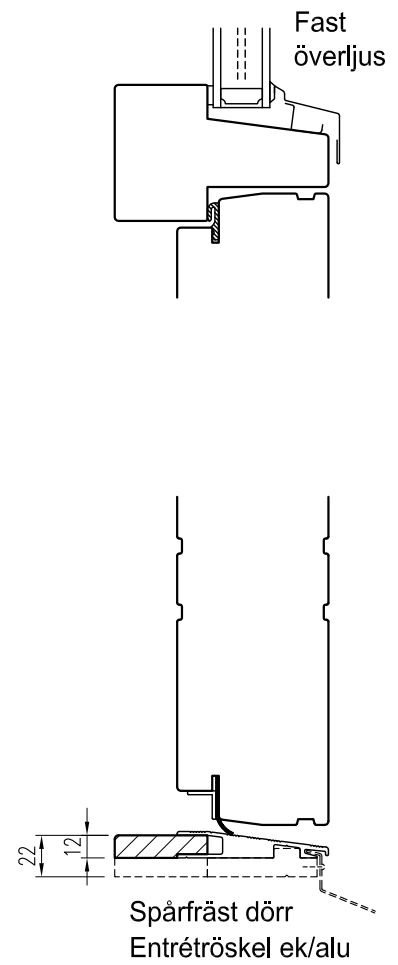

Rev.
-

YD serie P
Ytterdörr slät, alt. spårad/listad

Glasdörr med anslagströskel av ek

Dörr med spegellist
Anslagströskel ek/alu

Spårfräst dörr
Entrétröskel ek/alu

Glasdörr

Fast sidoljus

Mötesdörr

Tel. 0914/29100
www.wbtra.se
mail@wbtra.se

Skala
A4 1:4

Beskrivning
Detaljsnitt

Datum
2020-12-09

Ritad
HE

Ritningsnamn/Filnamn
U128-101-20

Rev.
-