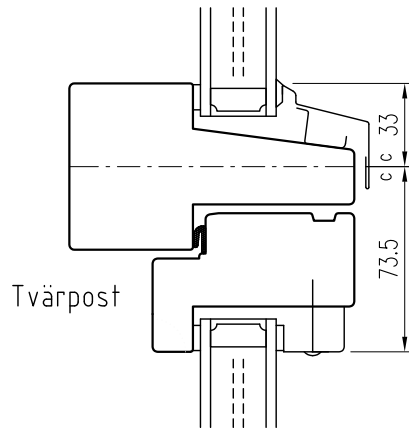

EFU B80x55

Utåtgående enkelbåge

Vertikalsnitt

Tvärpost

Horisontalsnitt

Post

Mötes 96

Tel. 0914/29100
www.wbtra.se
mail@wbtra.se

Skala
A4 1:3

Beskrivning
Detaljsnitt

Datum
2016-08-18

Ritad
HE

Ritningsnamn/Filnamn
S50-121-01

Rev.
-