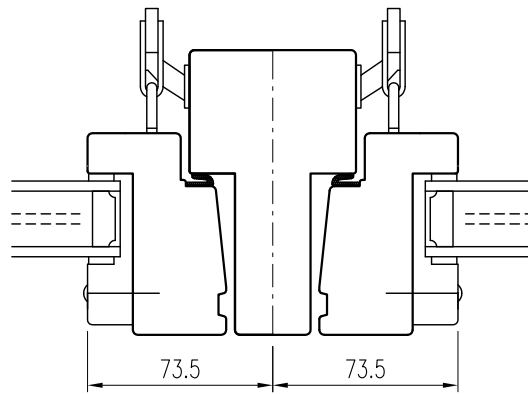

EFU B80x55

Utåtgående enkelbåge

Vertikalsnitt

Tvärpost

Horisontalsnitt

Post

Mötes 96

Tel. 0914/29100
www.wbtra.se
mail@wbtra.se

Skala
A4 1:3

Beskrivning
Detaljsnitt

Datum
2016-08-18

Ritad
HE

Ritningsnamn/Filnamn
S50-121-01

Rev.
-