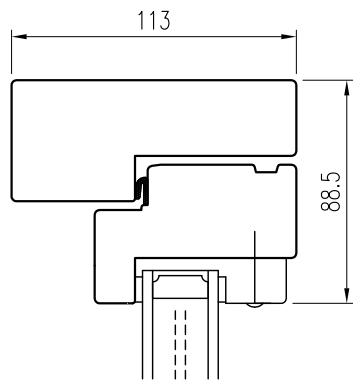

EFU B80x55

Utåtgående enkelbåge

Vertikalsnitt

Tvärpost

Horisontalsnitt

Post

Mötes 96

Tel. 0914/29100
www.wbtra.se
mail@wbtra.se

Skala
A4 1:3

Beskrivning
Detaljsnitt

Datum
2016-08-18

Ritad
HE

Ritningsnamn/Filnamn
S50-121-01

Rev.
-