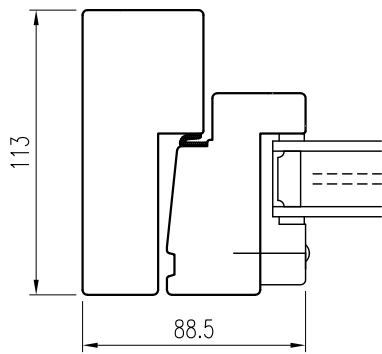

EFU B80x55

Utåtgående enkelbåge

Vertikalsnitt

Tvärpost

Horisontalsnitt

Post

Mötes 96

Tel. 0914/29100
www.wbtra.se
mail@wbtra.se

Skala
A4 1:3

Beskrivning
Detaljsnitt

Datum
2016-08-18

Ritad
HE

Ritningsnamn/Filnamn
S50-121-01

Rev.
-