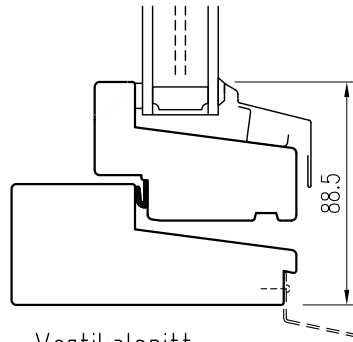

EFU B80x55

Utåtgående enkelbåge

Vertikalsnitt

Tvärpost

Horisontalsnitt

Post

Mötes 96

Tel. 0914/29100
www.wbtra.se
mail@wbtra.se

Skala
A4 1:3

Beskrivning
Detaljsnitt

Datum
2016-08-18

Ritad
HE

Ritningsnamn/Filnamn
S50-121-01

Rev.
-