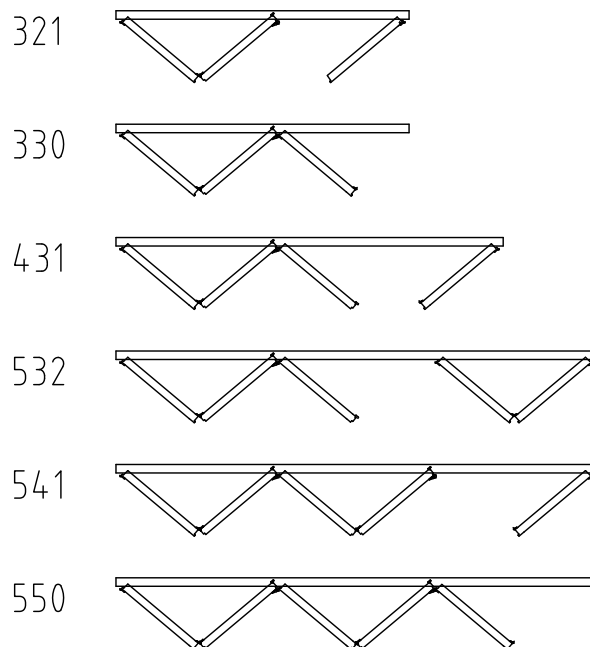

VKI-103-B80

Inåtgående viki

Horizontalsnitt

Öppningsätt

Går även att få med fler antal dörrar

Vertikalsnitt

Tel. 0914/29100
www.wbtra.se
mail@wbtra.se

Skala A4 1:3	Beskrivning Detaljsnitt		Rev. A
Datum 2018-11-01	Ritad MP	Ritningsnamn/Filnamn S57-103-01	