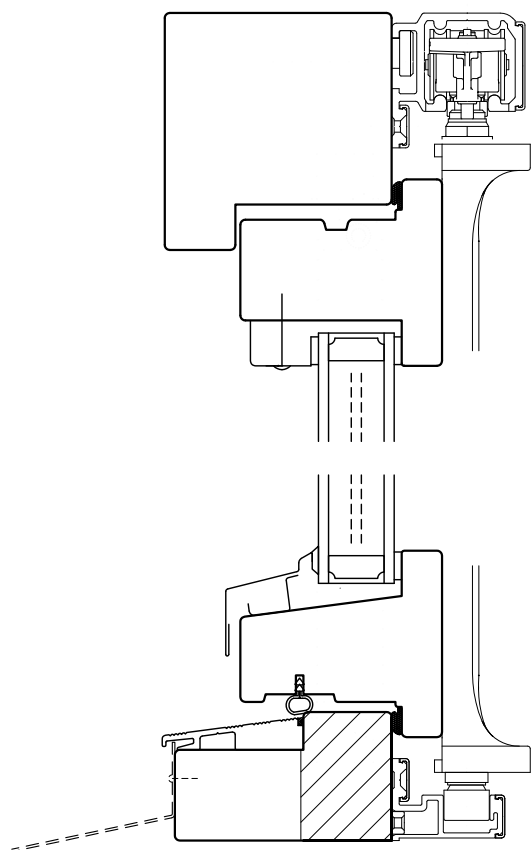

VKI-103-B80

Inåtgående viki

Horizontalsnitt

Öppningsätt

Går även att få med fler antal dörrar

Vertikalsnitt

Tel. 0914/29100
www.wbtra.se
mail@wbtra.se

Skala A4 1:3	Beskrivning Detaljsnitt		Rev. A
Datum 2018-11-01	Ritad MP	Ritningsnamn/Filnamn S57-103-01	