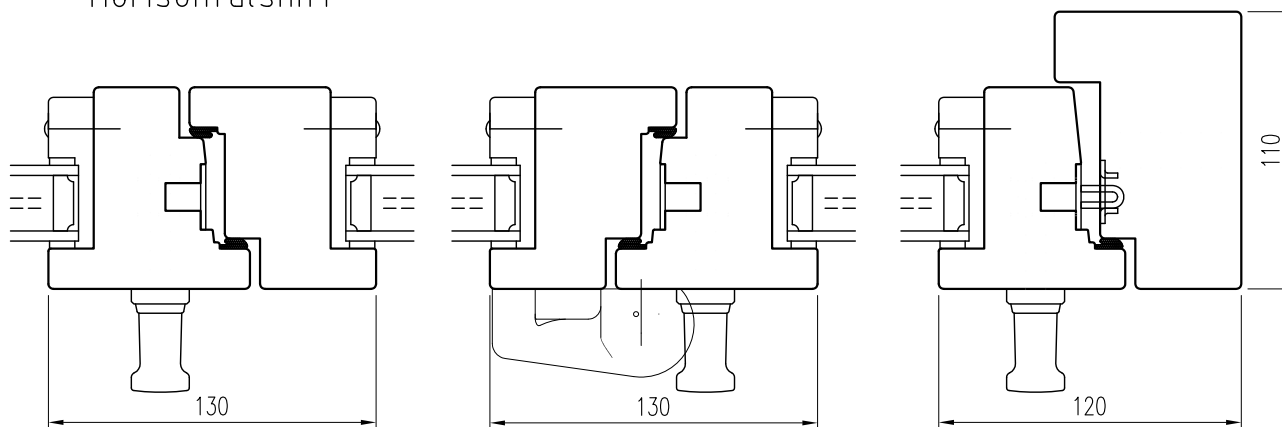

VKI-103-B80

Inåtgående viki

Horizontalsnitt

Öppningsätt

Går även att få med fler antal dörrar

Vertikalsnitt

Tel. 0914/29100
www.wbtra.se
mail@wbtra.se

Skala A4 1:3	Beskrivning Detaljsnitt		Rev. A
Datum 2018-11-01	Ritad MP	Ritningsnamn/Filnamn S57-103-01	