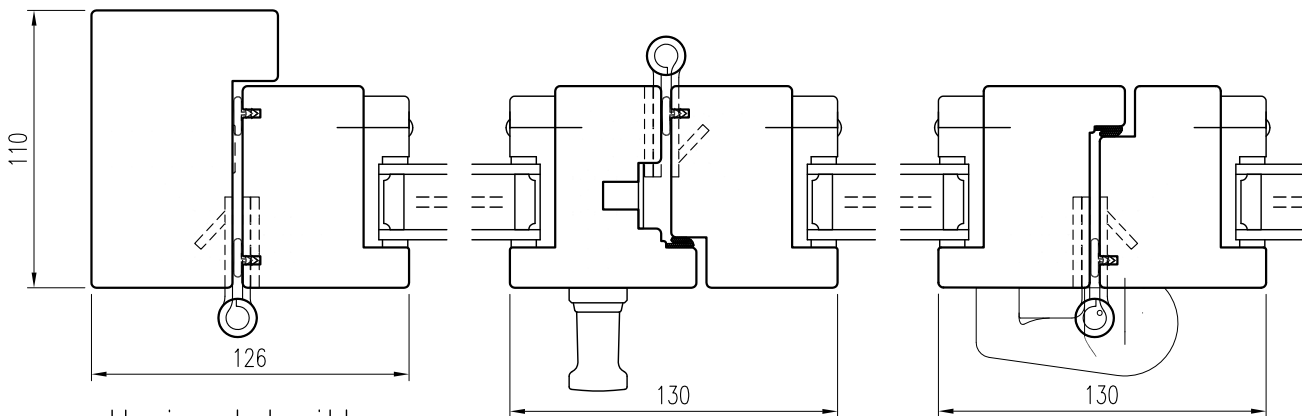

VKI-103-B80

Inåtgående viki

Horizontalsnitt

Öppningsätt

Går även att få med fler antal dörrar

Vertikalsnitt

Tel. 0914/29100
www.wbtra.se
mail@wbtra.se

Skala A4 1:3	Beskrivning Detaljsnitt		Rev. A
Datum 2018-11-01	Ritad MP	Ritningsnamn/Filnamn S57-103-01	