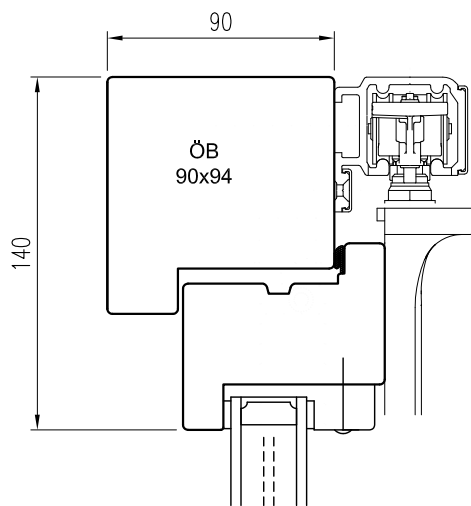

VKU-113-B80
Utåtgående viki\d

Horizontalsnitt

Vertikalsnitt

Öppningsätt

Finns även med fler dörrblad

Tel. 0914/29100 www.wbtra.se mail@wbtra.se		wb trä 	
Skala A4 1:3	Beskrivning Detaljsnitt		
Datum 2017-05-17	Ritad MP	Ritningsnamn/Filnamn S57-113-01	Rev. B