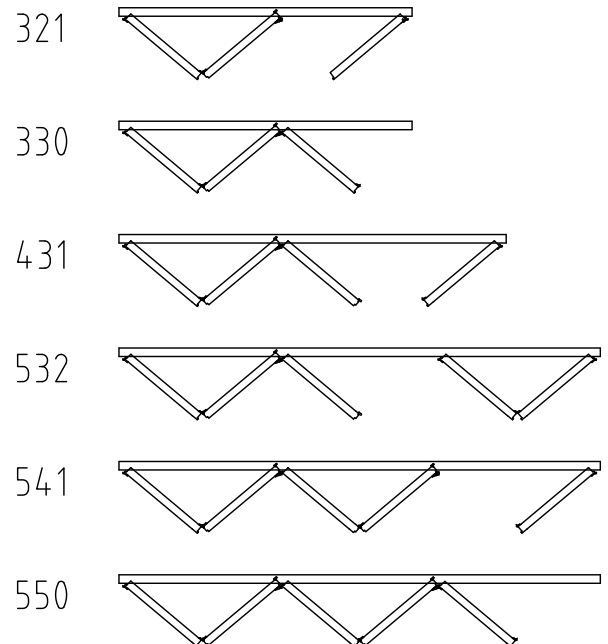

VKU-113-B80
Utåtgående viki\d

Horizontalsnitt

Vertikalsnitt

Öppningsätt

Finns även med fler dörrblad

Tel. 0914/29100 www.wbtra.se mail@wbtra.se		wb trä 	
Skala A4 1:3	Beskrivning Detaljsnitt		
Datum 2017-05-17	Ritad MP	Ritningsnamn/Filnamn S57-113-01	Rev. B