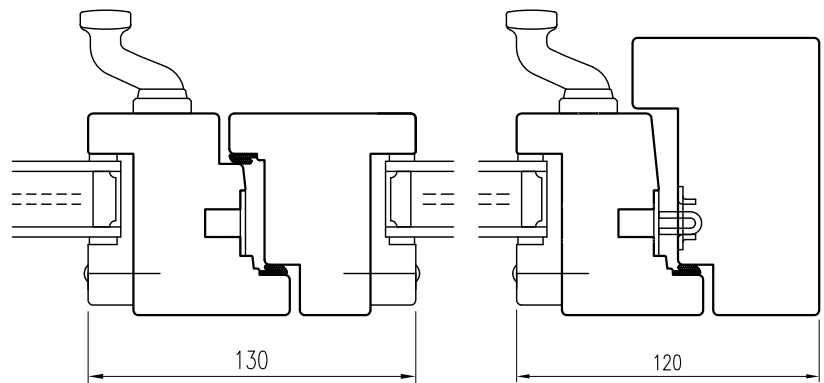

VKU-113-B80
Utåtgående viki\d

Horizontalsnitt

Vertikalsnitt

Öppningsätt

Finns även med fler dörrblad

Tel. 0914/29100 www.wbtra.se mail@wbtra.se		wb trä 	
Skala A4 1:3	Beskrivning Detaljsnitt		
Datum 2017-05-17	Ritad MP	Ritningsnamn/Filnamn S57-113-01	Rev. B