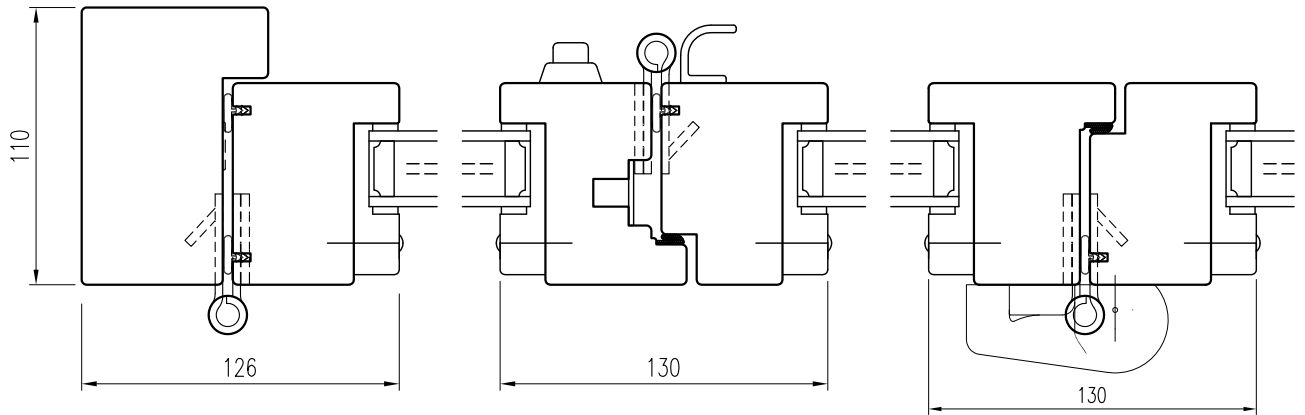

VKU-113-B80
Utåtgående viki\d

Horizontalsnitt

Vertikalsnitt

Öppningsätt

Finns även med fler dörrblad

Tel. 0914/29100 www.wbtra.se mail@wbtra.se		wb trä 	
Skala A4 1:3	Beskrivning Detaljsnitt		
Datum 2017-05-17	Ritad MP	Ritningsnamn/Filnamn S57-113-01	Rev. B