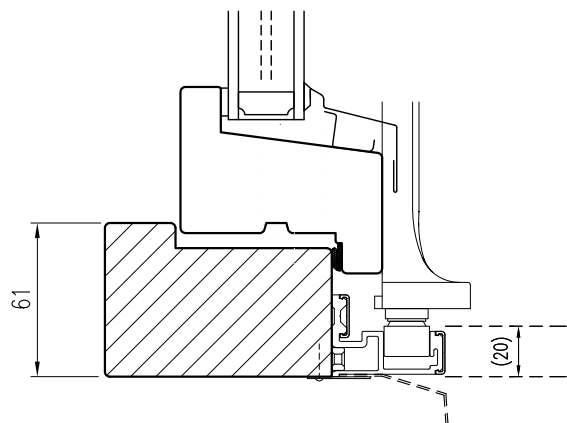

VKU-113-B80
Utåtgående viki\d

Horizontalsnitt

Vertikalsnitt

Öppningsätt

Finns även med fler dörrblad

Tel. 0914/29100 www.wbtra.se mail@wbtra.se		wb trä 	
Skala A4 1:3	Beskrivning Detaljsnitt		
Datum 2017-05-17	Ritad MP	Ritningsnamn/Filnamn S57-113-01	Rev. B