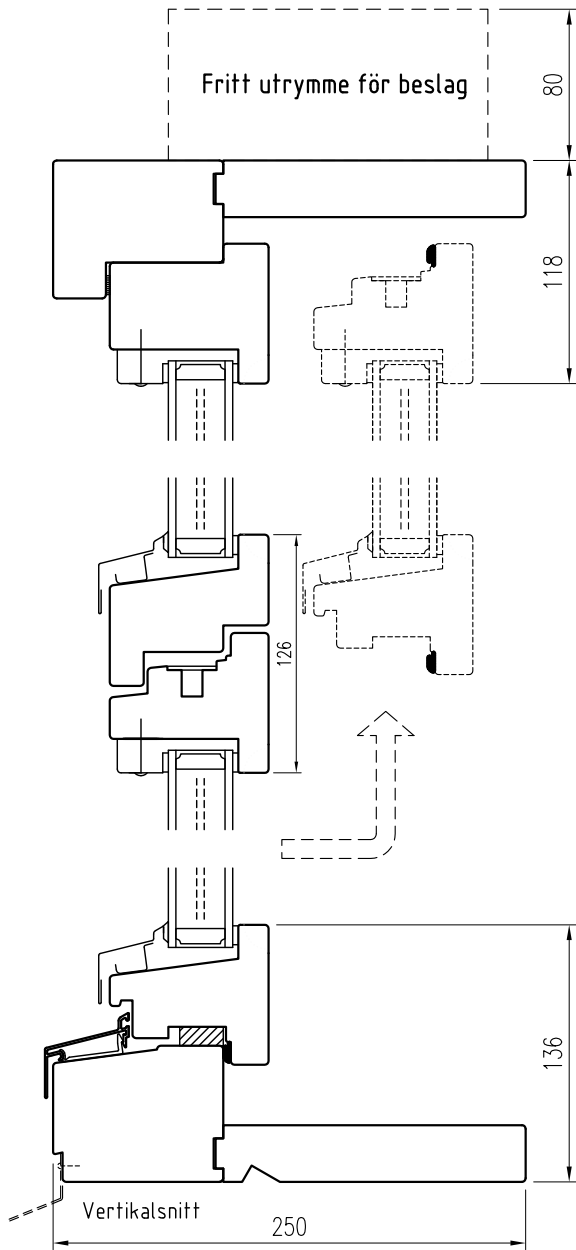

# EFG-101-B80

Giltjotinfönster nedre öppningsbar

Tel. 0914/29100 www.wbtra.se mail@wbtra.se		<b>wb trä</b> 	
Skala A4 1:4	Beskrivning Detaljsnitt		
Datum 2020-12-02	Ritad MP	Ritningsnamn/Filnamn S58-101-01	Rev. A