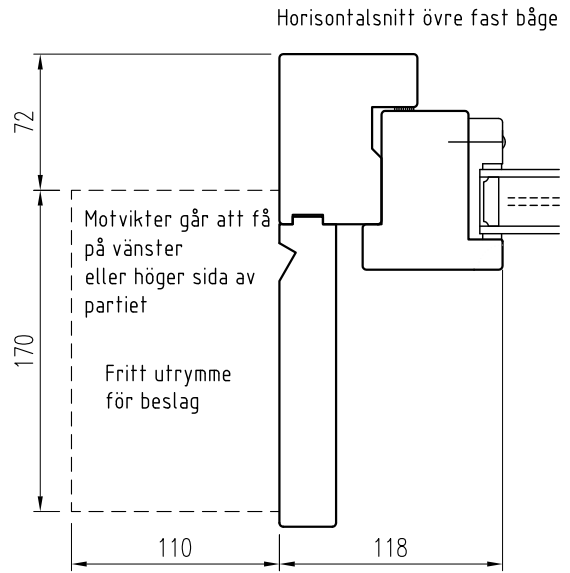

# EFG-101-B80

Giltjotinfönster nedre öppningsbar

Tel. 0914/29100 www.wbtra.se mail@wbtra.se		<b>wb trä</b> 	
Skala A4 1:4	Beskrivning Detaljsnitt		
Datum 2020-12-02	Ritad MP	Ritningsnamn/Filnamn S58-101-01	Rev. A