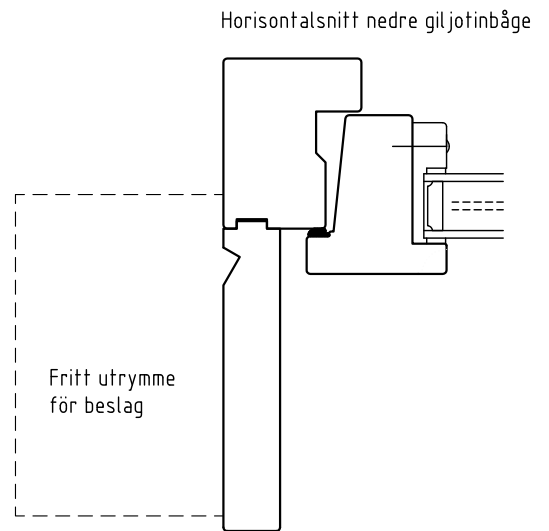

# EFG-101-B80

Giltjotinfönster nedre öppningsbar

Tel. 0914/29100 www.wbtra.se mail@wbtra.se		<b>wb trä</b> 	
Skala A4 1:4	Beskrivning Detaljsnitt		
Datum 2020-12-02	Ritad MP	Ritningsnamn/Filnamn S58-101-01	Rev. A