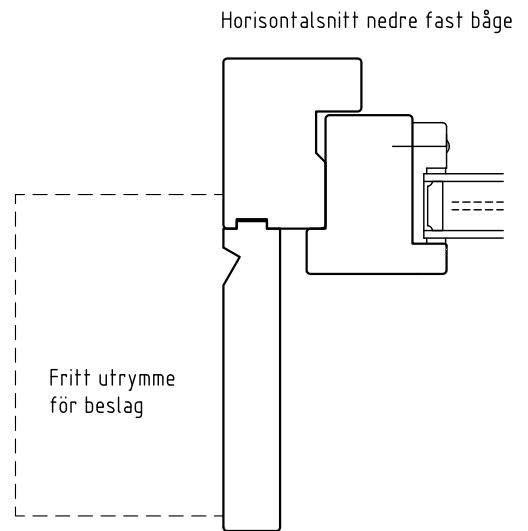

EFG-111-B80

Giljotinfönster övre öppningsbar

Tel. 0914/29100 www.wbtra.se mail@wbtra.se		wb trä 	
Skala A4 1:4	Beskrivning Detaljsnitt		
Datum 2020-12-02	Ritad MP	Ritningsnamn/Filnamn S58-111-01	Rev. A