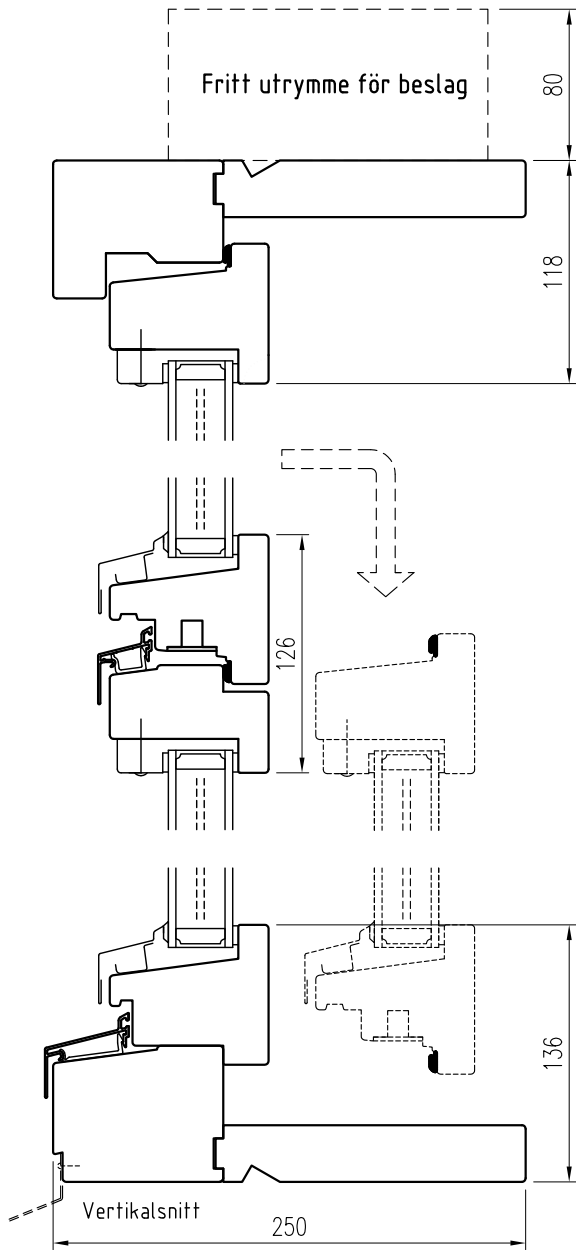

EFG-111-B80

Giljotinfönster övre öppningsbar

Tel. 0914/29100 www.wbtra.se mail@wbtra.se		wb trä 	
Skala A4 1:4	Beskrivning Detaljsnitt		
Datum 2020-12-02	Ritad MP	Ritningsnamn/Filnamn S58-111-01	Rev. A