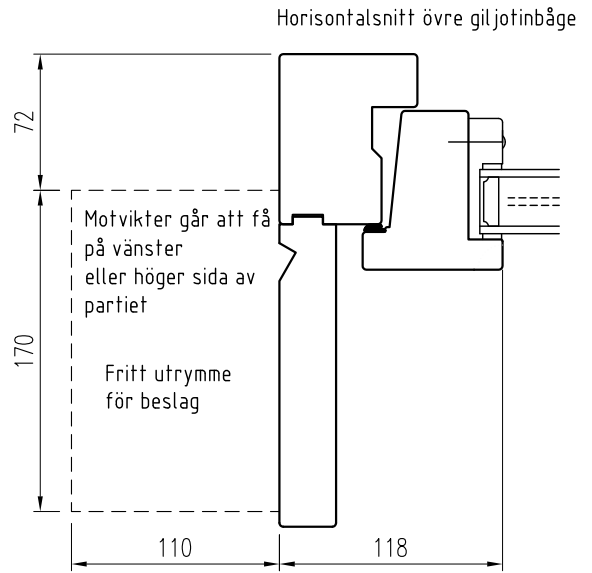

EFG-111-B80

Giljotinfönster övre öppningsbar

Tel. 0914/29100 www.wbtra.se mail@wbtra.se		wb trä 	
Skala A4 1:4	Beskrivning Detaljsnitt		
Datum 2020-12-02	Ritad MP	Ritningsnamn/Filnamn S58-111-01	Rev. A