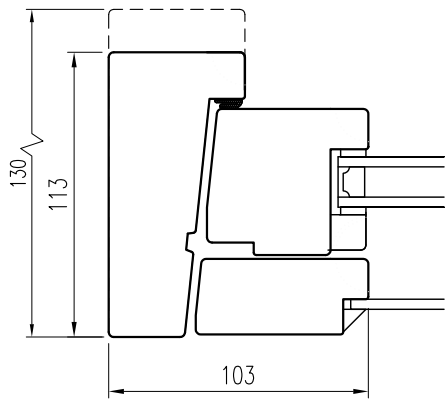

KFU B58x64

Utåtgående kopplad båge

Vertikalsnitt KFU

Tvärpost

Fönsterdörr Tröskel

Mötes

Horizontalsnitt KFU

Post

Tel. 0914/29100
www.wbtra.se
mail@wbtra.se

Skala
A4 1:3

Beskrivning
Detaljsnitt

Datum
2017-08-09

Ritad
HE

Ritningsnamn/Filnamn
S51-101-01

Rev.
B