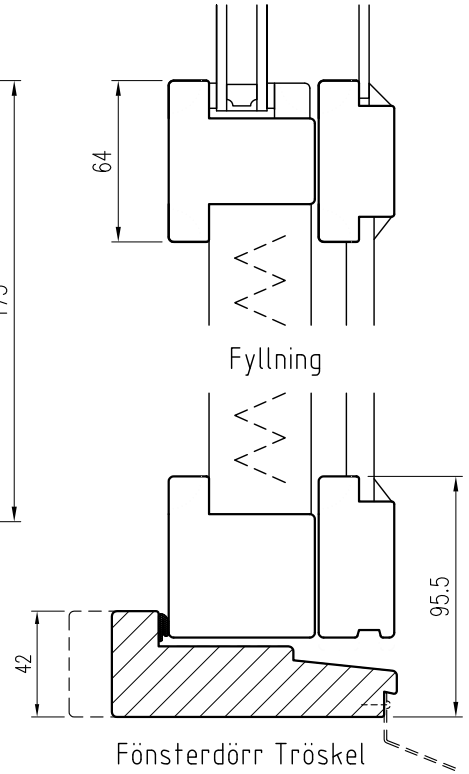

KFU B58x64

Utåtgående kopplad båge

Vertikalsnitt KFU

Tvärpost

Fönsterdörr Tröskel

Mötes

Horizontalsnitt KFU

Post

Tel. 0914/29100
www.wbtra.se
mail@wbtra.se

Skala
A4 1:3

Beskrivning
Detaljsnitt

Datum
2017-08-09

Ritad
HE

Ritningsnamn/Filnamn
S51-101-01

Rev.
B