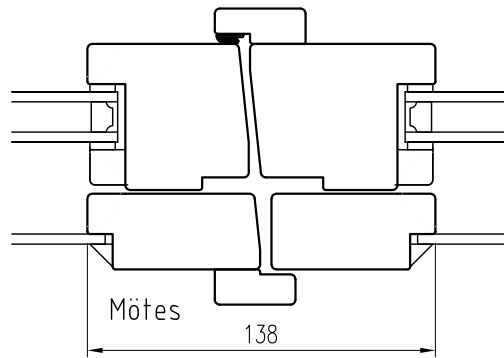

KFU B58x64

Utåtgående kopplad båge

Vertikalsnitt KFU

Tvärpost

Fönsterdörr Tröskel

Mötes

Horizontalsnitt KFU

Post

Tel. 0914/29100
www.wbtra.se
mail@wbtra.se

Skala
A4 1:3

Beskrivning
Detaljsnitt

Datum
2017-08-09

Ritad
HE

Ritningsnamn/Filnamn
S51-101-01

Rev.
B