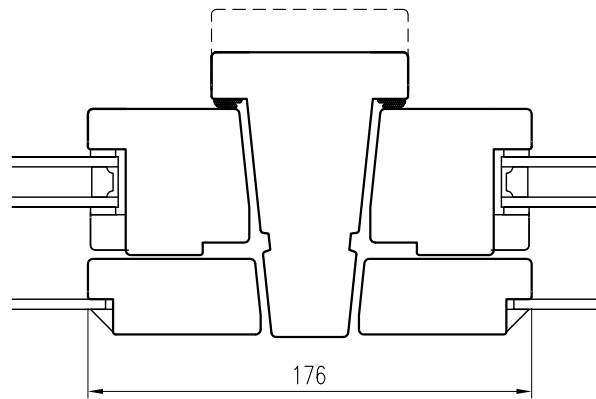

KFU B58x64

Utåtgående kopplad båge

Vertikalsnitt KFU

Tvärpost

Fönsterdörr Tröskel

Mötes

Horizontalsnitt KFU

Post

Tel. 0914/29100
www.wbtra.se
mail@wbtra.se

Skala
A4 1:3

Beskrivning
Detaljsnitt

Datum
2017-08-09

Ritad
HE

Ritningsnamn/Filnamn
S51-101-01

Rev.
B