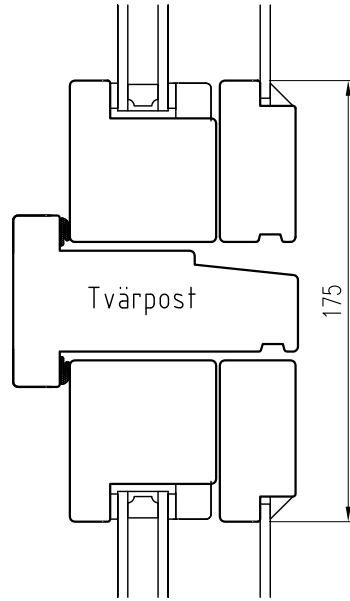

KFU B58x64

Utåtgående kopplad båge

Vertikalsnitt KFU

Tvärpost

Fönsterdörr Tröskel

Mötes

Horizontalsnitt KFU

Post

Tel. 0914/29100
www.wbtra.se
mail@wbtra.se

Skala
A4 1:3

Beskrivning
Detaljsnitt

Datum
2017-08-09

Ritad
HE

Ritningsnamn/Filnamn
S51-101-01

Rev.
B