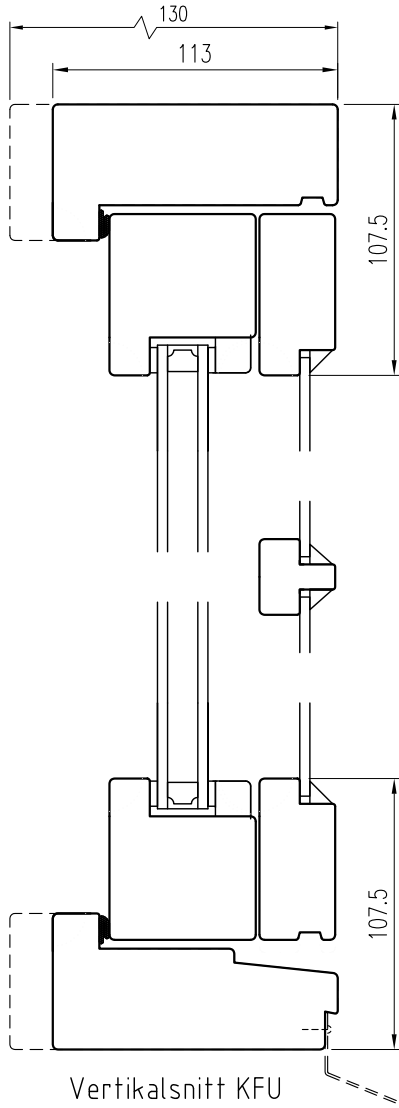

KFU B58x64

Utåtgående kopplad båge

Vertikalsnitt KFU

Tvärpost

Fönsterdörr Tröskel

Mötes

Horizontalsnitt KFU

Post

Tel. 0914/29100
www.wbtra.se
mail@wbtra.se

Skala
A4 1:3

Beskrivning
Detaljsnitt

Datum
2017-08-09

Ritad
HE

Ritningsnamn/Filnamn
S51-101-01

Rev.
B