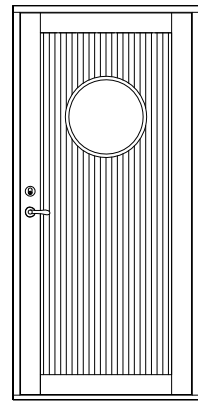

YD serie E2

Ytterdörr med utvändig panel

Tel. 0914/29100
www.wbtra.se
mail@wbtra.se

Skala
A4 1:40

Beskrivning
Exempelutföranden

Datum
2020-12-09

Ritad
HE

Ritningsnamn/Filnamn
U128-111-02

Rev.
-

YD serie E2

Ytterdörr med utvändig panel

Paneldörr synlig ram
Anslagströskel av ek

Paneldörr dold ram
Anslagströskel ek/alu

Paneldörr synlig ram

Fast sidoljus

Paneldörr dold ram