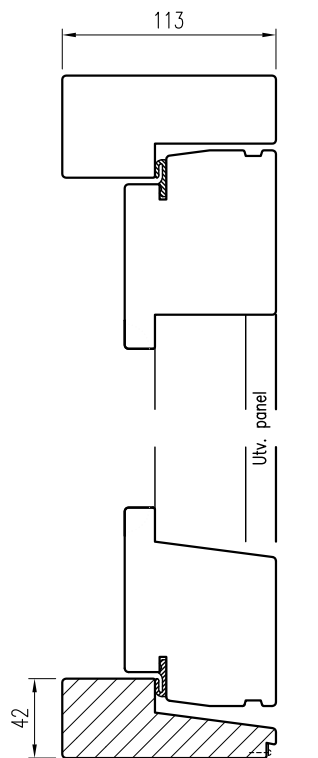

YD serie E2

Ytterdörr med utvändig panel

Paneldörr synlig ram
Anslagströskel av ek