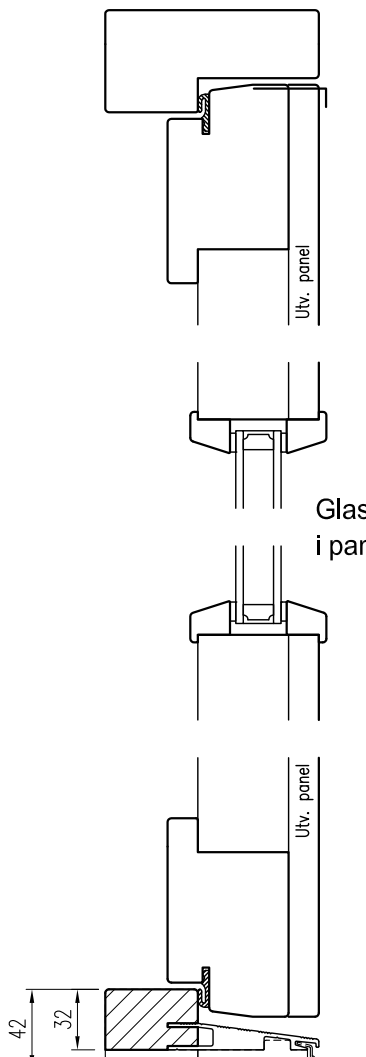

YD serie E2

Ytterdörr med utvändig panel

Tel. 0914/29100
www.wbtra.se
mail@wbtra.se

Skala
A4 1:40

Beskrivning
Exempelutföranden

Datum
2020-12-09

Ritad
HE

Ritningsnamn/Filnamn
U128-111-02

Rev.
-

YD serie E2

Ytterdörr med utvändig panel

Paneldörr synlig ram
Anslagströskel av ek

Paneldörr dold ram
Anslagströskel ek/alu

Paneldörr synlig ram

Fast sidoljus

Paneldörr dold ram

Tel. 0914/29100
www.wbtra.se
mail@wbtra.se

Skala A4 1:4	Beskrivning Detaljsnitt		
Datum 2020-12-09	Ritad HE	Ritningsnamn/Filnamn U128-111-21	Rev. A