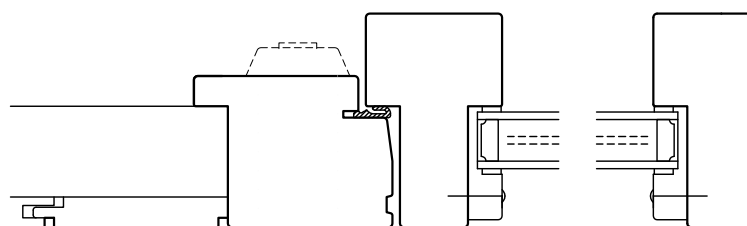

Rev.
-

YD serie E2

Ytterdörr med utvändig panel

Paneldörr synlig ram
Anslagströskel av ek

Paneldörr dold ram
Anslagströskel ek/alu

Paneldörr synlig ram

Fast sidoljus

Paneldörr dold ram