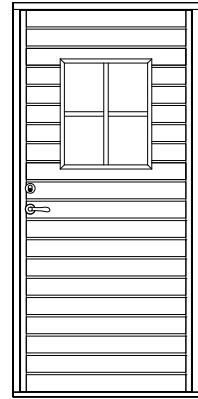

YD serie E2

Ytterdörr med utvändig panel

Tel. 0914/29100
www.wbtra.se
mail@wbtra.se

Skala
A4 1:40

Beskrivning
Exempelutföranden

Datum
2020-12-09

Ritad
HE

Ritningsnamn/Filnamn
U128-111-02

Rev.
-

YD serie E2

Ytterdörr med utvändig panel

Paneldörr synlig ram
Anslagströskel av ek

Paneldörr dold ram
Anslagströskel ek/alu

Paneldörr synlig ram

Fast sidoljus

Paneldörr dold ram