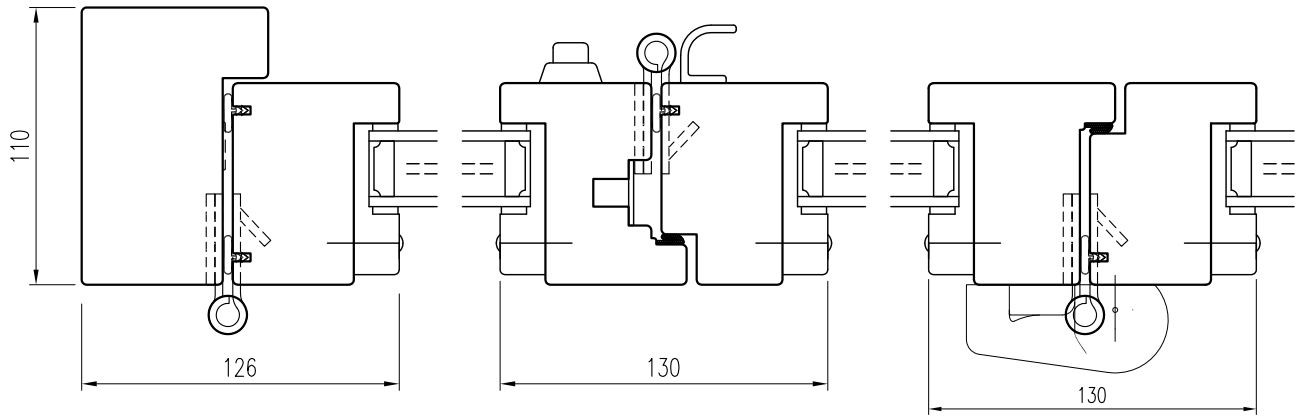

VKU-113-B80  
Utåtgående viddörr

Horizontalsnitt

Öppningsätt

Vertikalsnitt

Finns även med fler dörrblad

Tel. 0914/29100 www.wbtra.se mail@wbtra.se		<b>wb trä</b> 	
Skala A4 1:3	Beskrivning Detaljsnitt		
Datum 2017-05-17	Ritad MP	Ritningsnamn/Filnamn S57-113-01	Rev. C