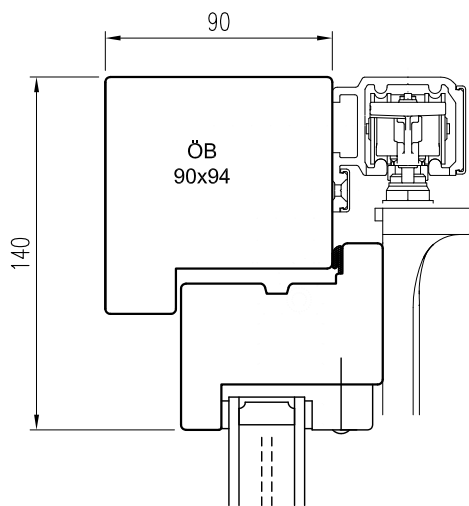

VKU-113-B80  
Utåtgående viddörr

Horizontalsnitt

Öppningsätt

Vertikalsnitt

Finns även med fler dörrblad

Tel. 0914/29100 www.wbtra.se mail@wbtra.se		<b>wb trä</b> 	
Skala A4 1:3	Beskrivning Detaljsnitt		
Datum 2017-05-17	Ritad MP	Ritningsnamn/Filnamn S57-113-01	Rev. C