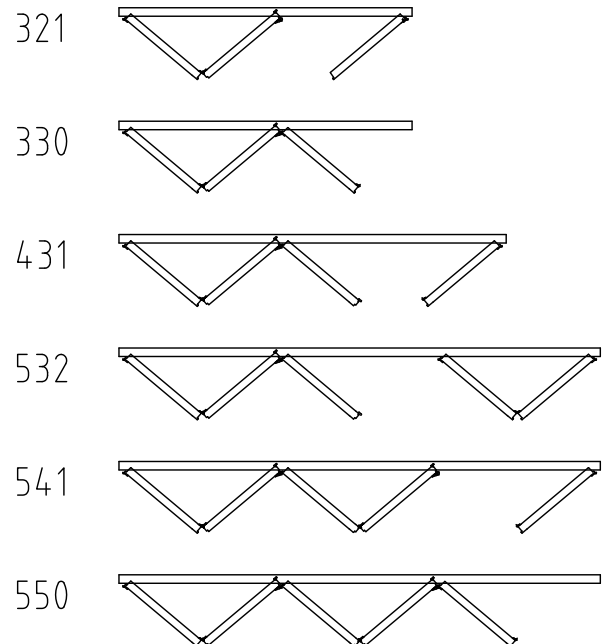

VKU-113-B80  
Utåtgående viddörr

Horizontalsnitt

Öppningsätt

Vertikalsnitt

Finns även med fler dörrblad

Tel. 0914/29100 www.wbtra.se mail@wbtra.se		<b>wb trä</b> 	
Skala A4 1:3	Beskrivning Detaljsnitt		
Datum 2017-05-17	Ritad MP	Ritningsnamn/Filnamn S57-113-01	Rev. C