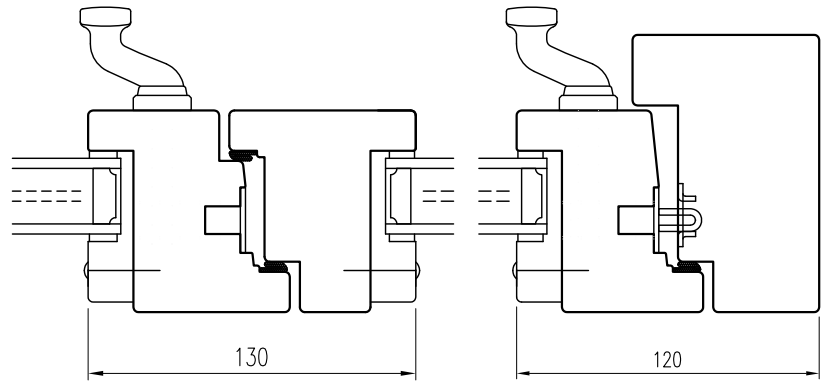

VKU-113-B80  
Utåtgående viddörr

Horizontalsnitt

Öppningsätt

Vertikalsnitt

Finns även med fler dörrblad

Tel. 0914/29100 www.wbtra.se mail@wbtra.se		<b>wb trä</b> 	
Skala A4 1:3	Beskrivning Detaljsnitt		
Datum 2017-05-17	Ritad MP	Ritningsnamn/Filnamn S57-113-01	Rev. C