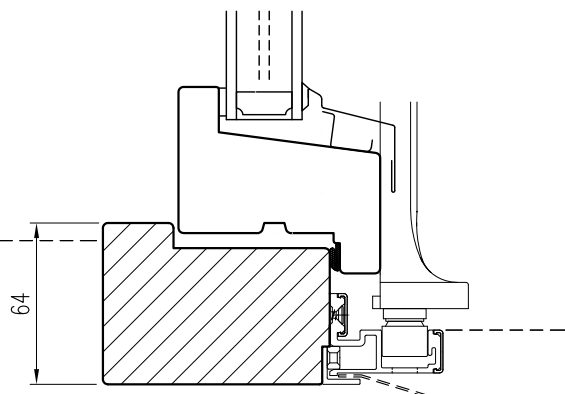

VKU-113-B80  
Utåtgående viddörr

Horizontalsnitt

Öppningsätt

Vertikalsnitt

Finns även med fler dörrblad

Tel. 0914/29100 www.wbtra.se mail@wbtra.se		<b>wb trä</b> 	
Skala A4 1:3	Beskrivning Detaljsnitt		
Datum 2017-05-17	Ritad MP	Ritningsnamn/Filnamn S57-113-01	Rev. C