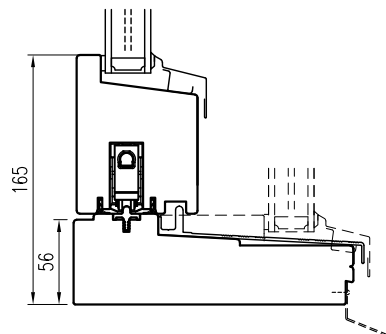

SKJ-112 B80x92  
Skjutdörr lyft glid

Vertikalsnitt med hög bottenbit i fast del  
Fast del ritad med streckad linje

Vertikalsnitt med låg bottenbit i fast del  
Fast del ritad med streckad linje

Vertikalsnitt slimmad tröskel  
Fast del ritad med streckad linje

Horizontalsnitt pardörr

Tel. 0914/29100  
www.wbtra.se  
mail@wbtra.se

|                     |                            |                                    |           |
|---------------------|----------------------------|------------------------------------|-----------|
| Skala<br>A4 1:5     | Beskrivning<br>Detaljsnitt |                                    |           |
| Datum<br>2024-04-03 | Ritad<br>EA                | Ritningsnamn/Filnamn<br>S56-112-01 | Rev.<br>C |