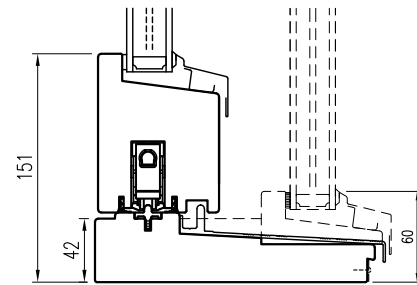

SKJ-112 B80x92  
Skjutdörr lyft glid

Vertikalsnitt med hög bottenbit i fast del  
Fast del ritad med streckad linje

Vertikalsnitt med låg bottenbit i fast del  
Fast del ritad med streckad linje

Vertikalsnitt slimmad tröskel  
Fast del ritad med streckad linje

Horizontalsnitt pardörr

Tel. 0914/29100  
www.wbtra.se  
mail@wbtra.se

|                     |                            |                                    |           |
|---------------------|----------------------------|------------------------------------|-----------|
| Skala<br>A4 1:5     | Beskrivning<br>Detaljsnitt |                                    |           |
| Datum<br>2024-04-03 | Ritad<br>EA                | Ritningsnamn/Filnamn<br>S56-112-01 | Rev.<br>C |