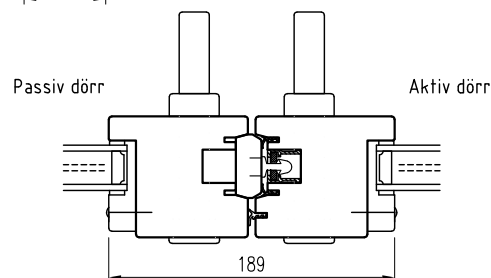

SKJ-112 B80x92  
Skjutdörr lyft glid

Vertikalsnitt med hög bottenbit i fast del  
Fast del ritad med streckad linje

Vertikalsnitt med låg bottenbit i fast del  
Fast del ritad med streckad linje

Vertikalsnitt slimmad tröskel  
Fast del ritad med streckad linje

Horizontalsnitt pardörr

Tel. 0914/29100  
www.wbtra.se  
mail@wbtra.se

|                     |                            |                                    |           |
|---------------------|----------------------------|------------------------------------|-----------|
| Skala<br>A4 1:5     | Beskrivning<br>Detaljsnitt |                                    |           |
| Datum<br>2024-04-03 | Ritad<br>EA                | Ritningsnamn/Filnamn<br>S56-112-01 | Rev.<br>C |