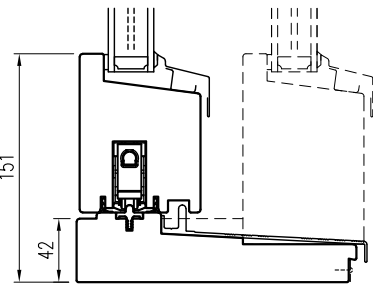

SKJ-112 B80x92  
Skjutdörr lyft glid

Vertikalsnitt med hög bottenbit i fast del  
Fast del ritad med streckad linje

Vertikalsnitt med låg bottenbit i fast del  
Fast del ritad med streckad linje

Vertikalsnitt slimmad tröskel  
Fast del ritad med streckad linje

Horizontalsnitt pardörr

Tel. 0914/29100  
www.wbtra.se  
mail@wbtra.se

|                     |                            |                                    |           |
|---------------------|----------------------------|------------------------------------|-----------|
| Skala<br>A4 1:5     | Beskrivning<br>Detaljsnitt |                                    |           |
| Datum<br>2024-04-03 | Ritad<br>EA                | Ritningsnamn/Filnamn<br>S56-112-01 | Rev.<br>C |