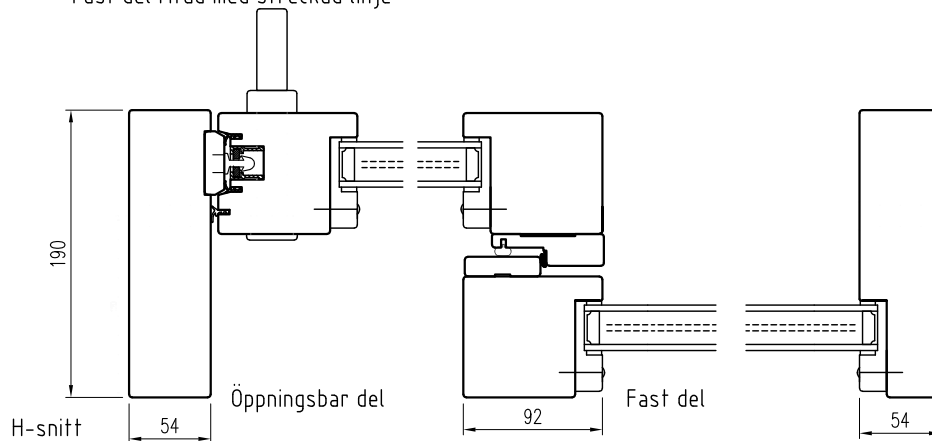

SKJ-112 B80x92  
Skjutdörr lyft glid

Vertikalsnitt med hög bottenbit i fast del  
Fast del ritad med streckad linje

Vertikalsnitt med låg bottenbit i fast del  
Fast del ritad med streckad linje

Vertikalsnitt slimmad tröskel  
Fast del ritad med streckad linje

Horizontalsnitt pardörr

Tel. 0914/29100  
www.wbtra.se  
mail@wbtra.se

|                     |                            |                                    |           |
|---------------------|----------------------------|------------------------------------|-----------|
| Skala<br>A4 1:5     | Beskrivning<br>Detaljsnitt |                                    |           |
| Datum<br>2024-04-03 | Ritad<br>EA                | Ritningsnamn/Filnamn<br>S56-112-01 | Rev.<br>C |