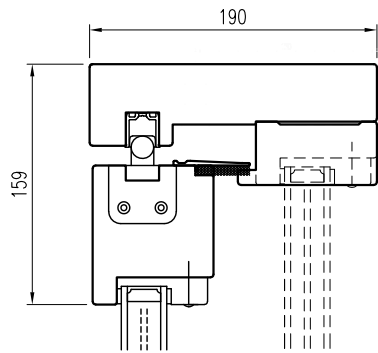

SKJ-112 B80x92  
Skjutdörr lyft glid

Vertikalsnitt med hög bottenbit i fast del  
Fast del ritad med streckad linje

Vertikalsnitt med låg bottenbit i fast del  
Fast del ritad med streckad linje

Vertikalsnitt slimmad tröskel  
Fast del ritad med streckad linje

Horizontalsnitt pardörr

Tel. 0914/29100  
www.wbtra.se  
mail@wbtra.se

|                     |                            |                                    |           |
|---------------------|----------------------------|------------------------------------|-----------|
| Skala<br>A4 1:5     | Beskrivning<br>Detaljsnitt |                                    |           |
| Datum<br>2024-04-03 | Ritad<br>EA                | Ritningsnamn/Filnamn<br>S56-112-01 | Rev.<br>C |