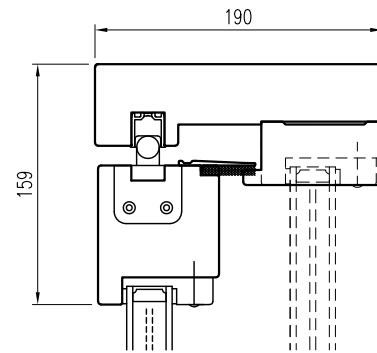

SKJ-112 B80x92  
Skjutdörr lyft glid

Vertikalsnitt med hög bottenbit i fast del  
Fast del ritad med streckad linje

Vertikalsnitt med låg bottenbit i fast del  
Fast del ritad med streckad linje

Vertikalsnitt slimmad tröskel  
Fast del ritad med streckad linje

Horizontalsnitt pardörr

Tel. 0914/29100  
www.wbtra.se  
mail@wbtra.se

|                     |                            |                                    |           |
|---------------------|----------------------------|------------------------------------|-----------|
| Skala<br>A4 1:5     | Beskrivning<br>Detaljsnitt |                                    |           |
| Datum<br>2024-04-03 | Ritad<br>EA                | Ritningsnamn/Filnamn<br>S56-112-01 | Rev.<br>C |