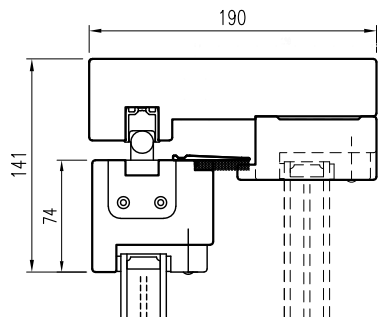

SKJ-121 B80x74  
Skjutdörr/fönster lyft glid

Vertikalsnitt med hög bottenbit i fast del  
Fast del ritad med streckad linje

Vertikalsnitt med låg bottenbit i fast del  
Fast del ritad med streckad linje

Vertikalsnitt slimmad tröskel  
Fast del ritad med streckad linje

Passiv båge

Aktiv båge

Horizontalsnitt pardörr/fönster

Tel. 0914/29100  
www.wbtra.se  
mail@wbtra.se

Skala  
A4 1:5

Beskrivning  
Detaljsnitt