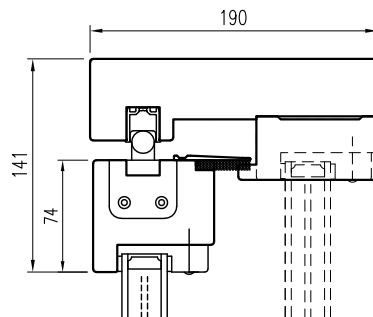

SKJ-121 B80x74  
Skjutdörr/fönster lyft glid

Vertikalsnitt med hög bottenbit i fast del  
Fast del ritad med streckad linje

Vertikalsnitt med låg bottenbit i fast del  
Fast del ritad med streckad linje

Vertikalsnitt slimmad tröskel  
Fast del ritad med streckad linje

Passiv båge

Aktiv båge

Horizontalsnitt pardörr/fönster

Tel. 0914/29100  
www.wbtra.se  
mail@wbtra.se

Skala  
A4 1:5

Beskrivning  
Detaljsnitt