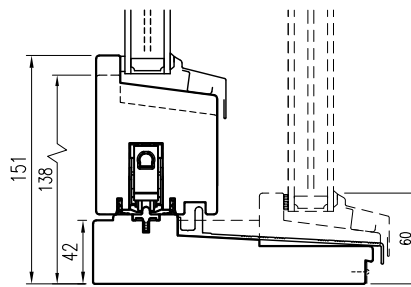

SKJ-121 B80x74  
Skjutdörr/fönster lyft glid

Vertikalsnitt med hög bottenbit i fast del  
Fast del ritad med streckad linje

Vertikalsnitt med låg bottenbit i fast del  
Fast del ritad med streckad linje

Vertikalsnitt slimmad tröskel  
Fast del ritad med streckad linje

Passiv båge

Aktiv båge

Horizontalsnitt pardörr/fönster

Tel. 0914/29100  
www.wbtra.se  
mail@wbtra.se

Skala  
A4 1:5

Beskrivning  
Detaljsnitt