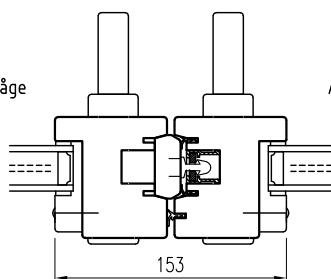

SKJ-121 B80x74  
Skjutdörr/fönster lyft glid

Vertikalsnitt med hög bottenbit i fast del  
Fast del ritad med streckad linje

Vertikalsnitt med låg bottenbit i fast del  
Fast del ritad med streckad linje

Vertikalsnitt slimmad tröskel  
Fast del ritad med streckad linje

Passiv båge

Aktiv båge

Horizontalsnitt pardörr/fönster

Tel. 0914/29100  
www.wbtra.se  
mail@wbtra.se

Skala  
A4 1:5

Beskrivning  
Detaljsnitt