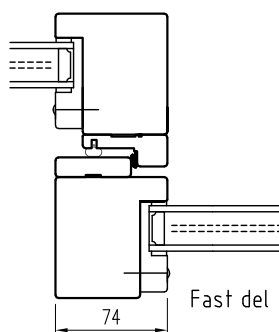

SKJ-121 B80x74  
Skjutdörr/fönster lyft glid

Vertikalsnitt med hög bottenbit i fast del  
Fast del ritad med streckad linje

Vertikalsnitt med låg bottenbit i fast del  
Fast del ritad med streckad linje

Vertikalsnitt slimmad tröskel  
Fast del ritad med streckad linje

Passiv båge

Aktiv båge

Horizontalsnitt pardörr/fönster

Tel. 0914/29100  
www.wbtra.se  
mail@wbtra.se

Skala  
A4 1:5

Beskrivning  
Detaljsnitt