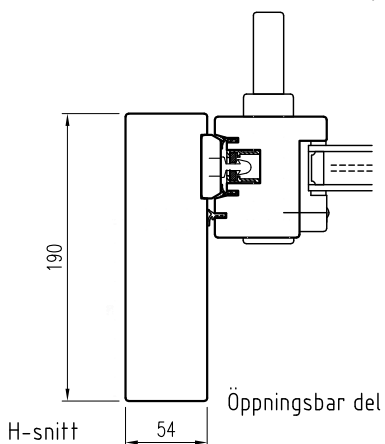

SKJ-121 B80x74  
Skjutdörr/fönster lyft glid

Vertikalsnitt med hög bottenbit i fast del  
Fast del ritad med streckad linje

Vertikalsnitt med låg bottenbit i fast del  
Fast del ritad med streckad linje

Vertikalsnitt slimmad tröskel  
Fast del ritad med streckad linje

Passiv båge

Aktiv båge

Horizontalsnitt pardörr/fönster

Tel. 0914/29100  
www.wbtra.se  
mail@wbtra.se

Skala  
A4 1:5

Beskrivning  
Detaljsnitt