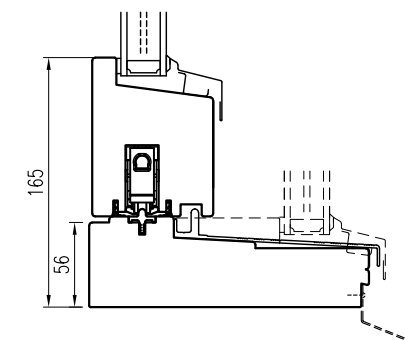

SKJ-121 B80x74  
Skjutdörr/fönster lyft glid

Vertikalsnitt med hög bottenbit i fast del  
Fast del ritad med streckad linje

Vertikalsnitt med låg bottenbit i fast del  
Fast del ritad med streckad linje

Vertikalsnitt slimmad tröskel  
Fast del ritad med streckad linje

Passiv båge

Aktiv båge

Horizontalsnitt pardörr/fönster

Tel. 0914/29100  
www.wbtra.se  
mail@wbtra.se

Skala  
A4 1:5

Beskrivning  
Detaljsnitt