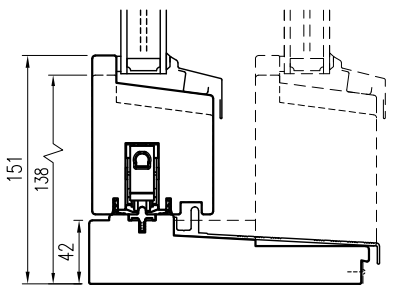

SKJ-121 B80x74  
Skjutdörr/fönster lyft glid

Vertikalsnitt med hög bottenbit i fast del  
Fast del ritad med streckad linje

Vertikalsnitt med låg bottenbit i fast del  
Fast del ritad med streckad linje

Vertikalsnitt slimmad tröskel  
Fast del ritad med streckad linje

Passiv båge

Aktiv båge

Horizontalsnitt pardörr/fönster

Tel. 0914/29100  
www.wbtra.se  
mail@wbtra.se

Skala  
A4 1:5

Beskrivning  
Detaljsnitt